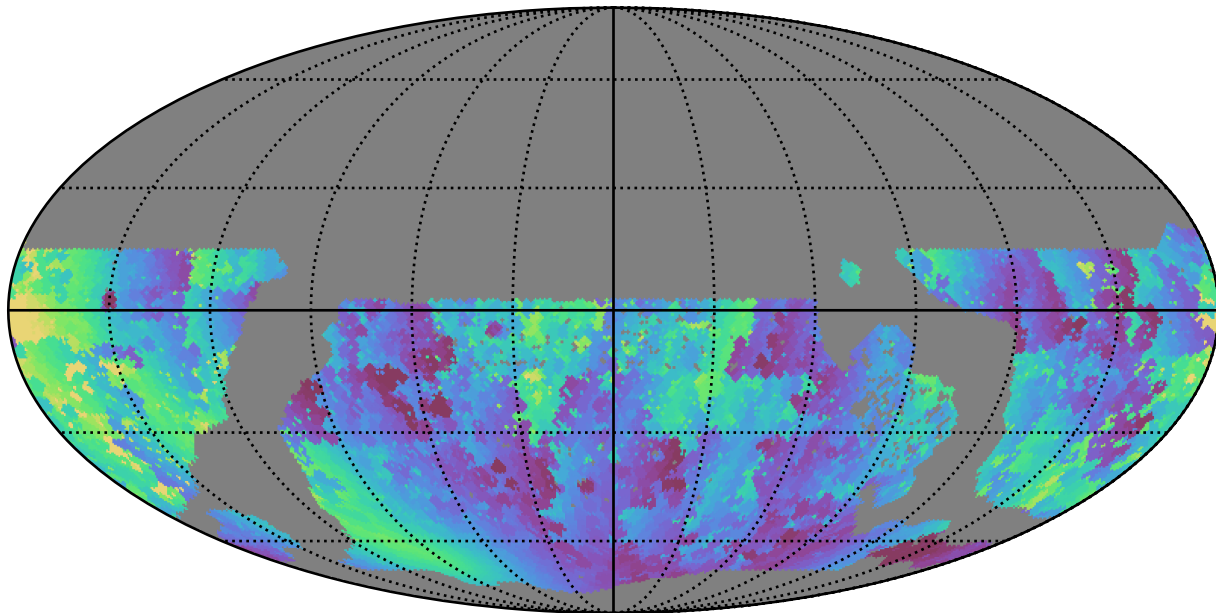

internal_u_expt27_nscale1.0v3.4_10yrs WFD g band: Min solarElong

Min solarElong (degrees)