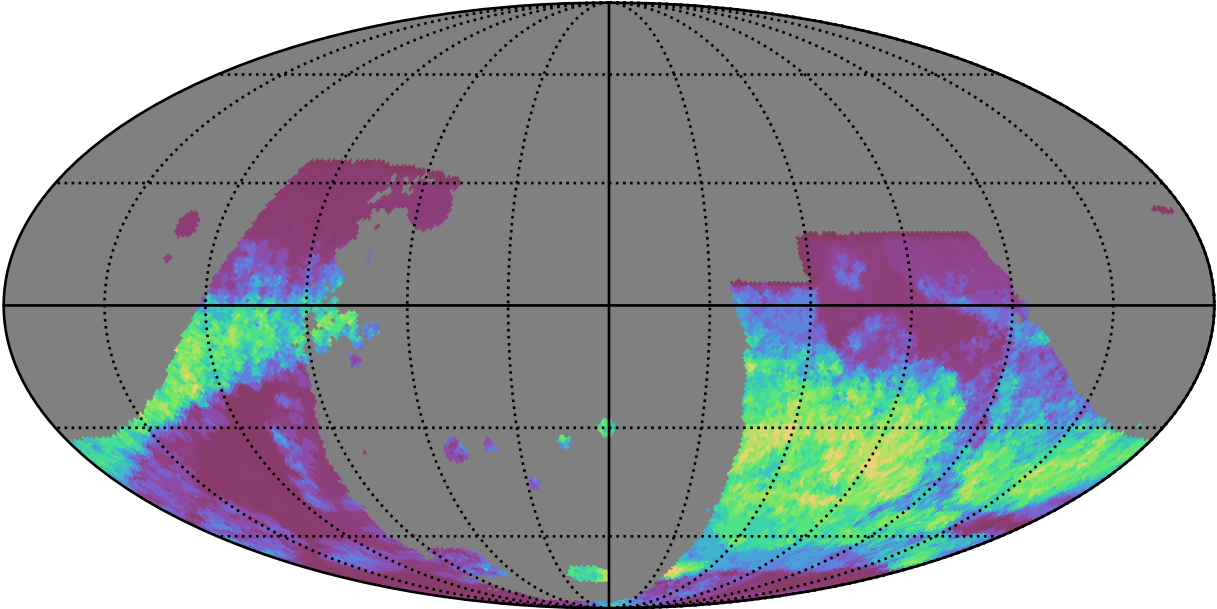

internal_u_expt27_nscale0.9v3.4_10yrs : GalPlaneSeasonGapsTimescales_combined_map_Tau_55_0

0.0 0.1 0.2 0.3 0.4 0.5 0.6 0.7 0.8 0.9 1.0
GalPlaneSeasonGapsTimescales_combined_map_Tau_55_0
(MJD mag)