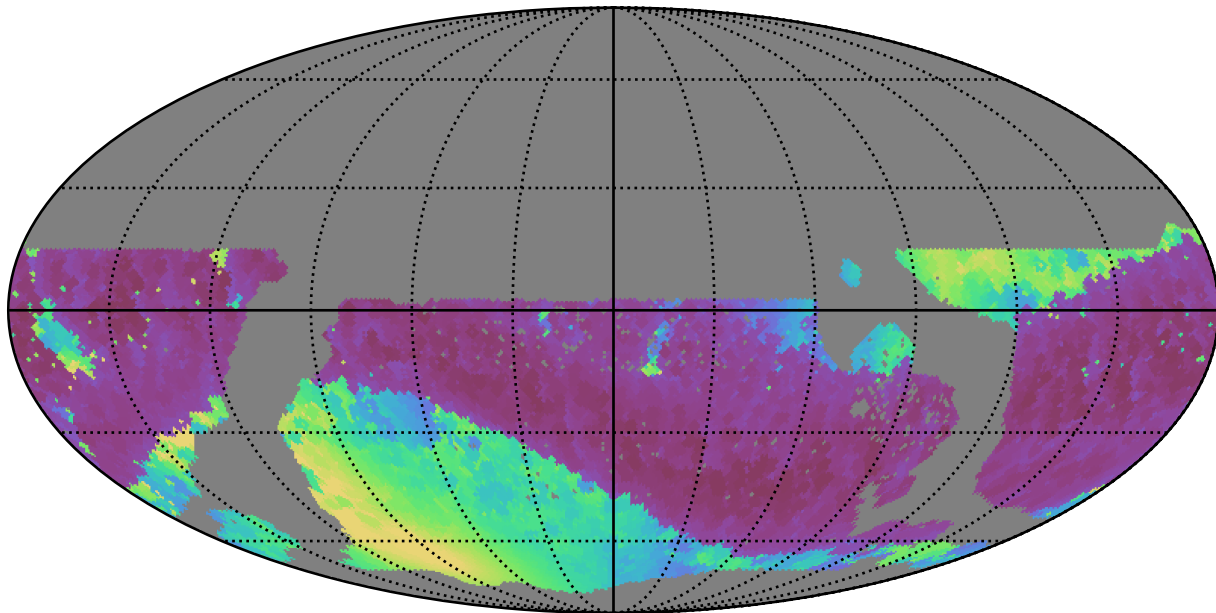

internal_u_expt27_nscale0.9v3.4_10yrs WFD i band: Min solarElong

Min solarElong (degrees)