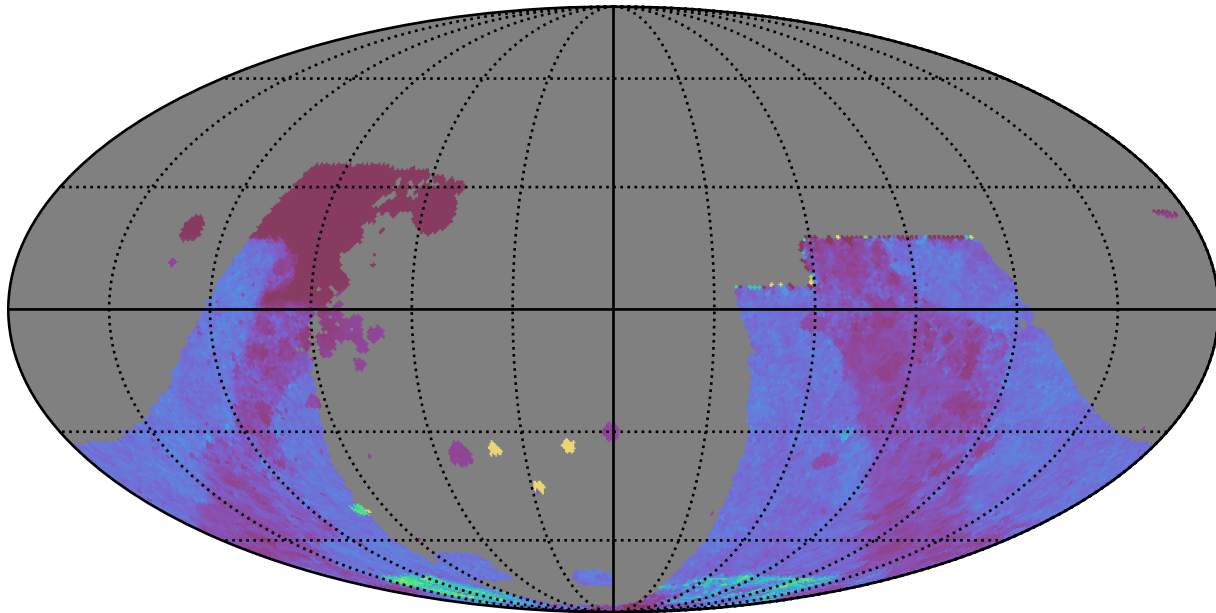

extra\_ss\_neo7\_v3.4\_10yrs : GalplaneTimePerFilter\_combined\_map\_u

GalplaneTimePerFilter\_combined\_map\_u  
(filter mag MJD s)