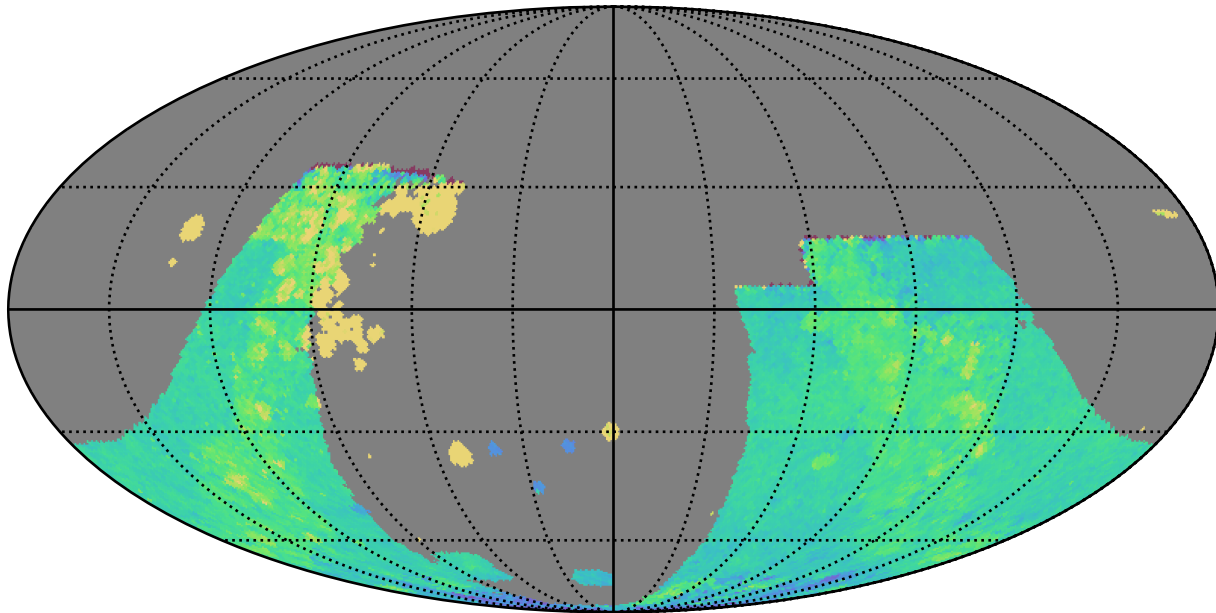

extra\_ss\_neo7\_v3.4\_10yrs : GalplaneTimePerFilter\_combined\_map\_i

GalplaneTimePerFilter\_combined\_map\_i  
(filter mag MJD s)