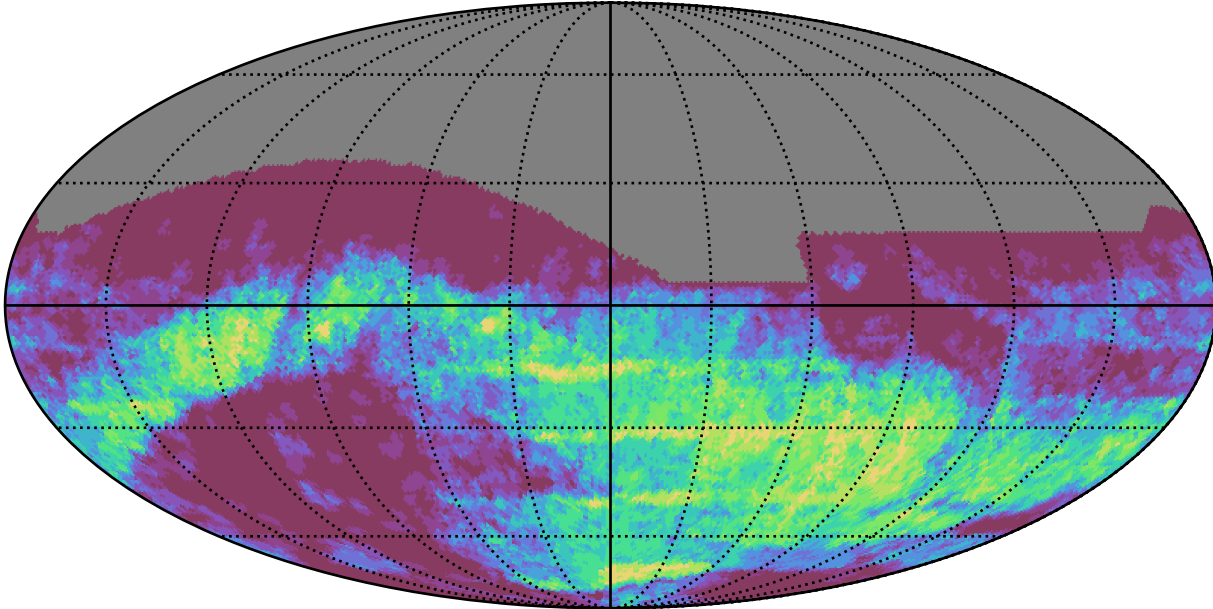

extra_ss_neo7_v3.4_10yrs : GalPlaneSeasonGapsTimescales_xray_binaries_map_Tau_25_0

0.0 0.1 0.2 0.3 0.4 0.5 0.6 0.7 0.8 0.9 1.0
GalPlaneSeasonGapsTimescales_xray_binaries_map_Tau_25_0
(MJD mag)