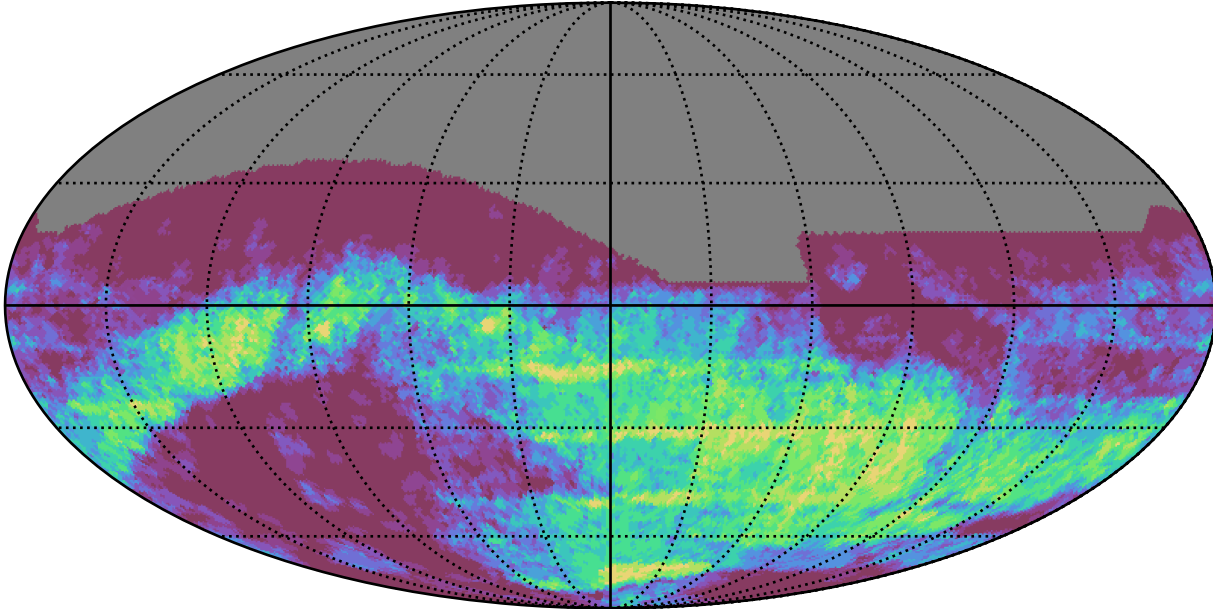

extra\_ss\_neo7\_v3.4\_10yrs : GalPlaneSeasonGapsTimescales\_xray\_binaries\_map\_Tau\_10\_0

0.0 0.1 0.2 0.3 0.4 0.5 0.6 0.7 0.8 0.9 1.0  
GalPlaneSeasonGapsTimescales\_xray\_binaries\_map\_Tau\_10\_0  
(MJD mag)