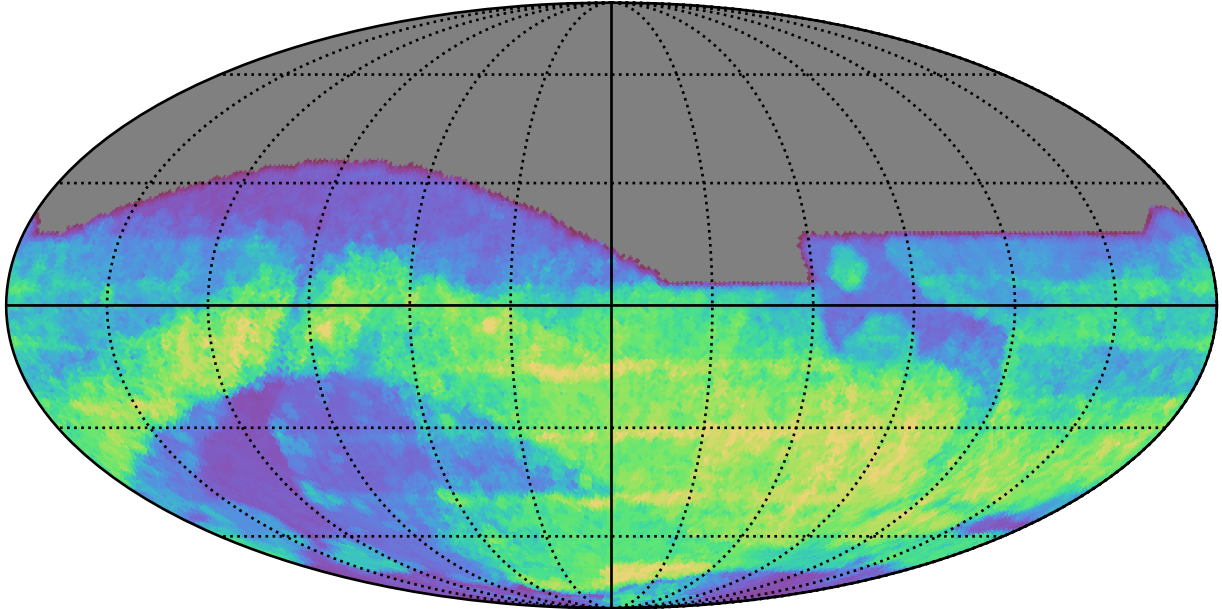

extra\_ss\_neo7\_v3.4\_10yrs : GalPlaneSeasonGapsTimescales\_xray\_binaries\_map\_Tau\_100\_0

0.0 0.1 0.2 0.3 0.4 0.5 0.6 0.7 0.8 0.9 1.0  
GalPlaneSeasonGapsTimescales\_xray\_binaries\_map\_Tau\_100\_0  
(MJD mag)