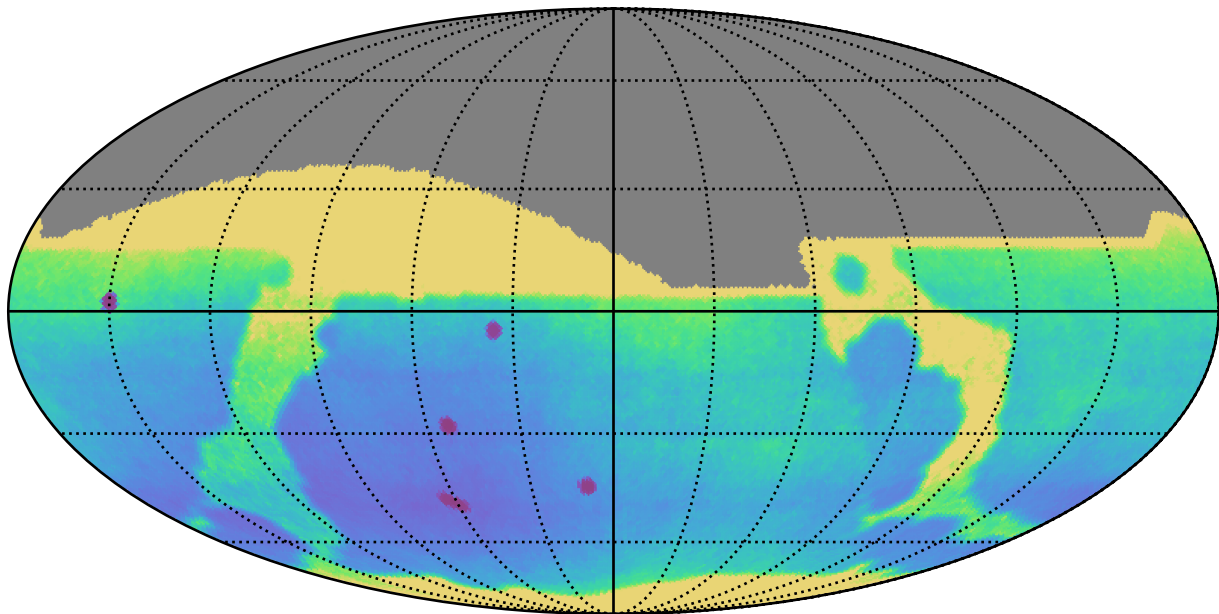

extra_ss_neo7_v3.4_10yrs All sky: Parallax Uncert @ 24.0

Parallax Uncert @ 24.0 (mas)