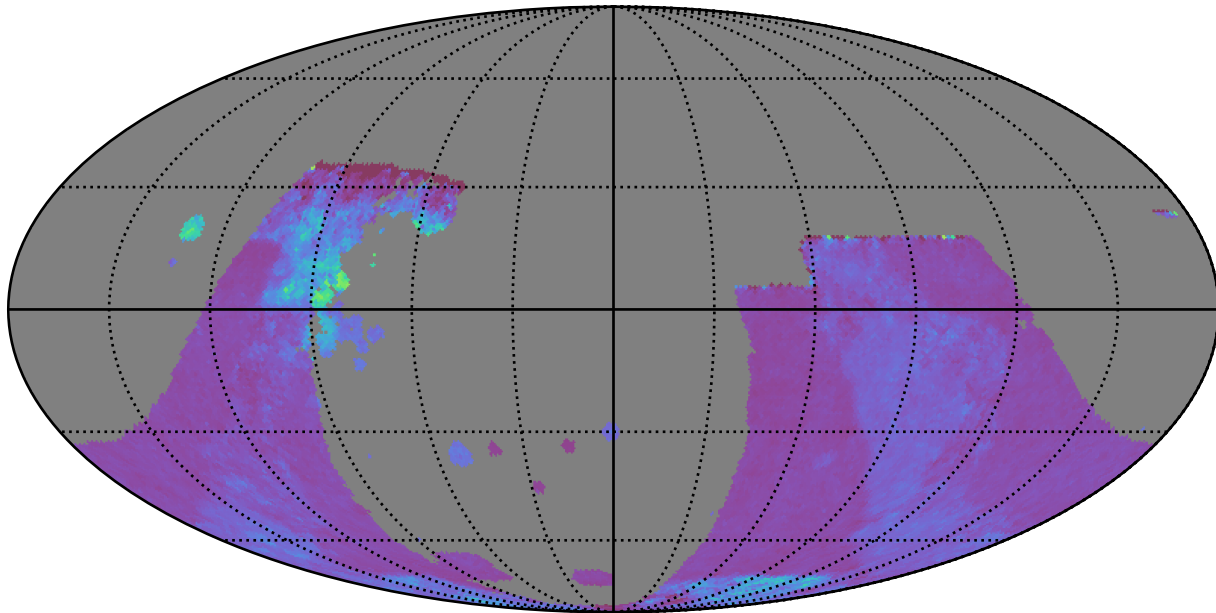

extra_ss_neo5_v3.4_10yrs : GalplaneTimePerFilter_combined_map_g

GalplaneTimePerFilter_combined_map_g
(filter mag MJD s)