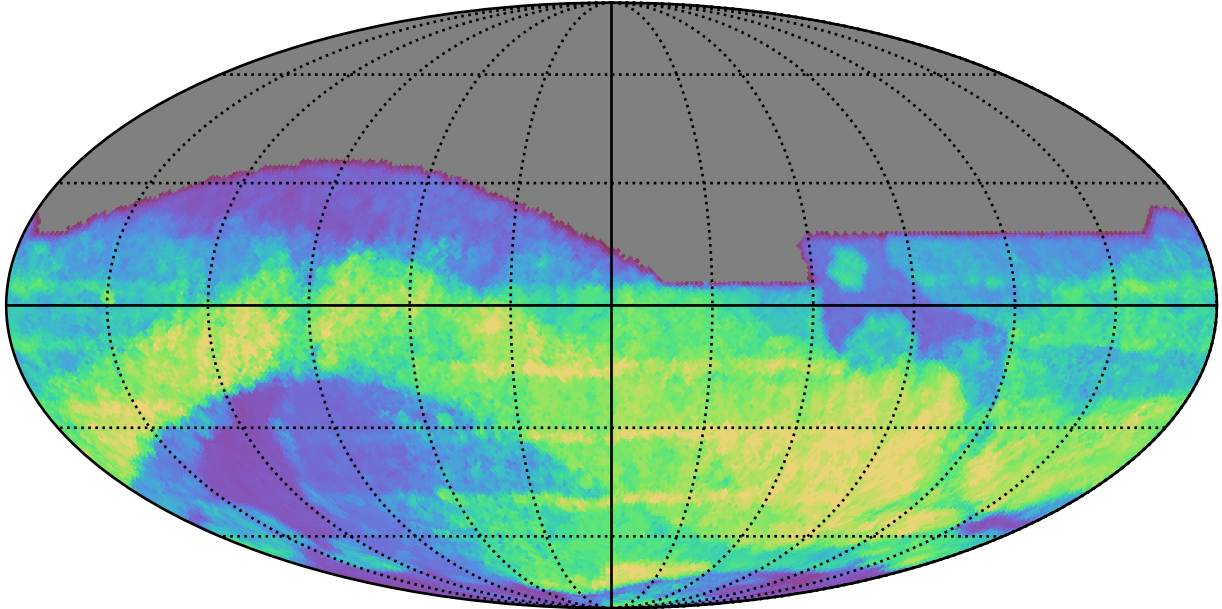

extra_ss_neo5_v3.4_10yrs : GalPlaneSeasonGapsTimescales_xray_binaries_map_Tau_100_0

0.0 0.1 0.2 0.3 0.4 0.5 0.6 0.7 0.8 0.9 1.0
GalPlaneSeasonGapsTimescales_xray_binaries_map_Tau_100_0
(MJD mag)