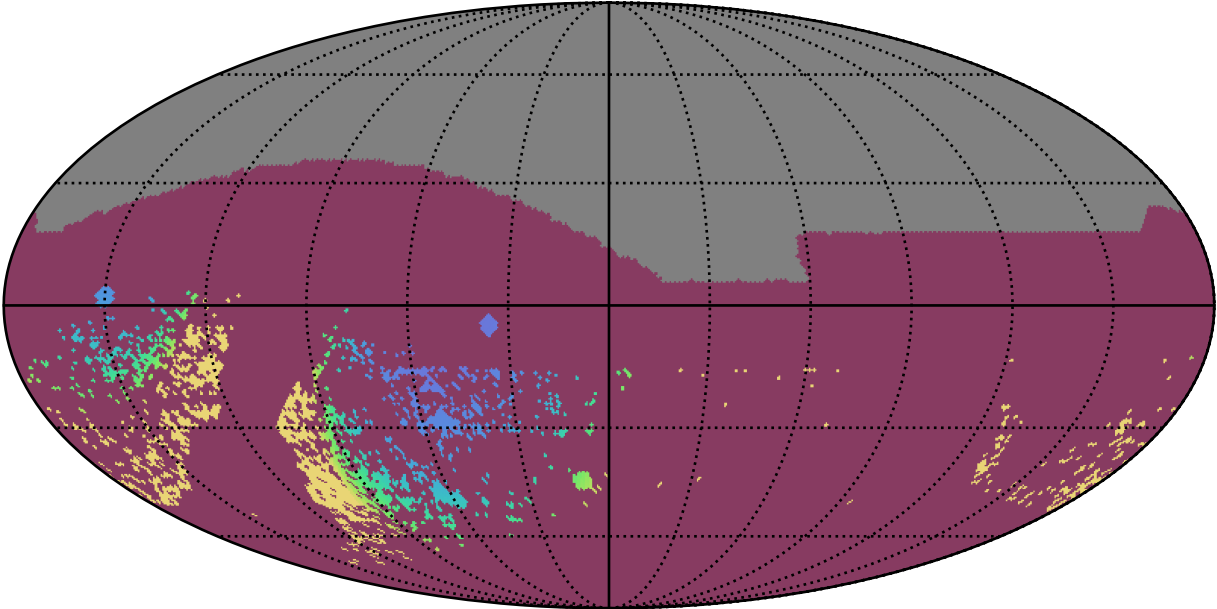

extra\_ss\_neo4\_v3.4\_10yrs : GalplaneFootprintMetric\_xray\_binaries\_map\_Tau\_5\_0

0.000000 0.000015 0.000030 0.000045 0.000060 0.000075 0.000090 0.000105 0.000120

GalplaneFootprintMetric\_xray\_binaries\_map\_Tau\_5\_0  
(filter mag)