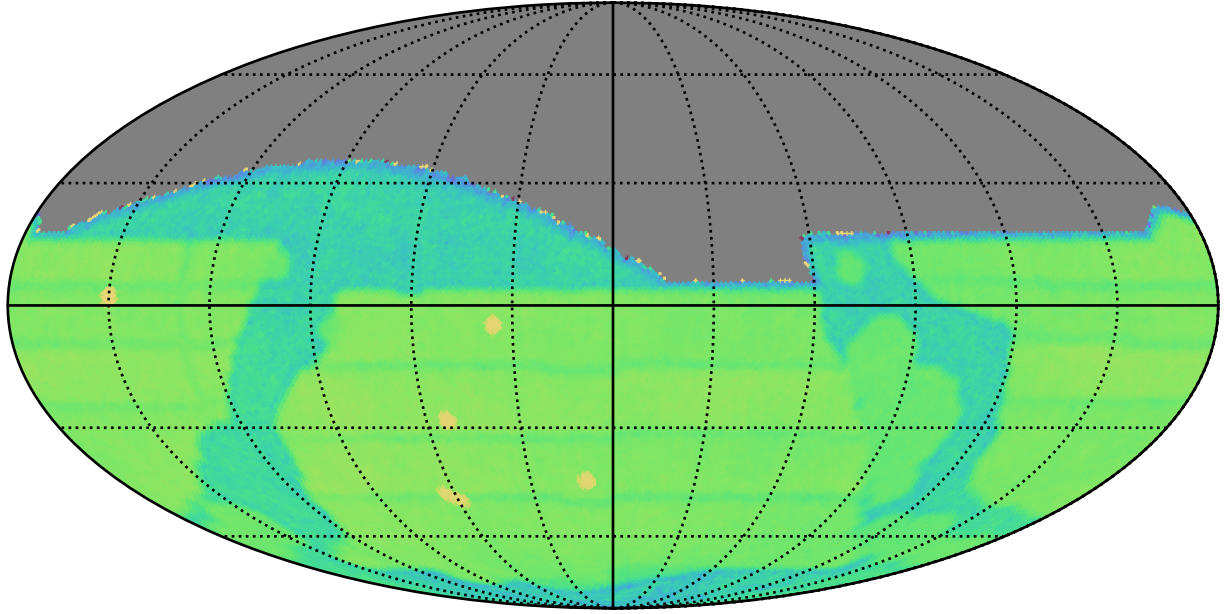

extra_ss_neo4_v3.4_10yrs : GalPlaneVisitIntervalsTimescales_xray_binaries_map_Tau_2_0

0.0 0.1 0.2 0.3 0.4 0.5 0.6 0.7 0.8 0.9 1.0
GalPlaneVisitIntervalsTimescales_xray_binaries_map_Tau_2_0
(MJD mag)