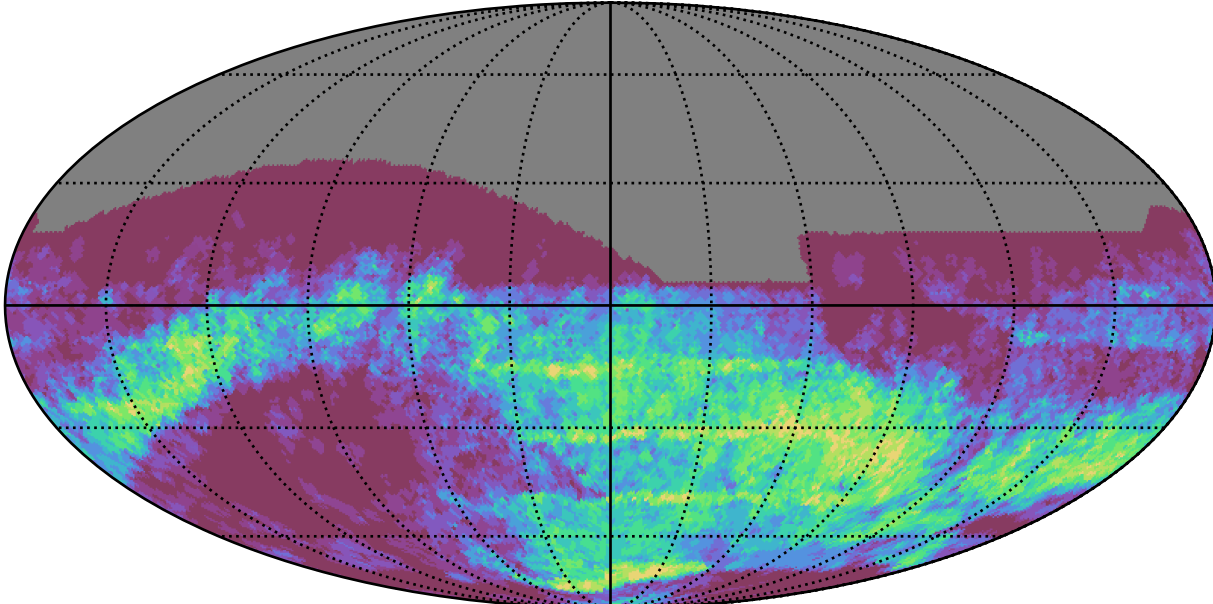

extra\_ss\_neo4\_v3.4\_10yrs : GalPlaneSeasonGapsTimescales\_xray\_binaries\_map\_Tau\_10\_0

0.0 0.1 0.2 0.3 0.4 0.5 0.6 0.7 0.8 0.9 1.0  
GalPlaneSeasonGapsTimescales\_xray\_binaries\_map\_Tau\_10\_0  
(MJD mag)