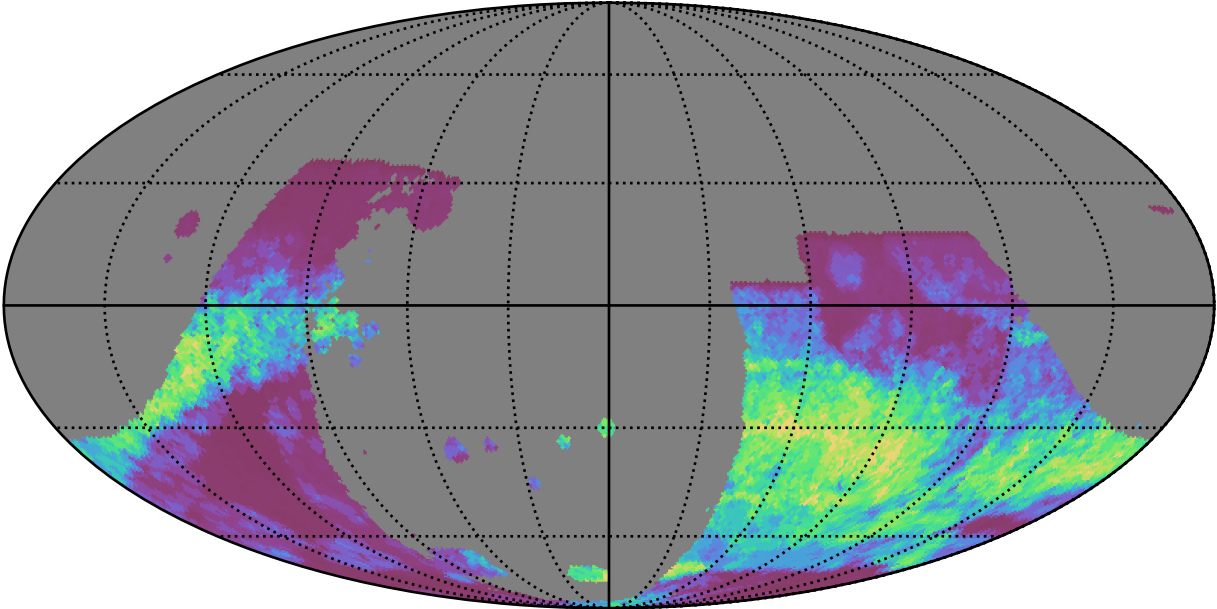

extra\_ss\_neo4\_v3.4\_10yrs : GalPlaneSeasonGapsTimescales\_combined\_map\_Tau\_55\_0

0.0 0.1 0.2 0.3 0.4 0.5 0.6 0.7 0.8 0.9 1.0  
GalPlaneSeasonGapsTimescales\_combined\_map\_Tau\_55\_0  
(MJD mag)