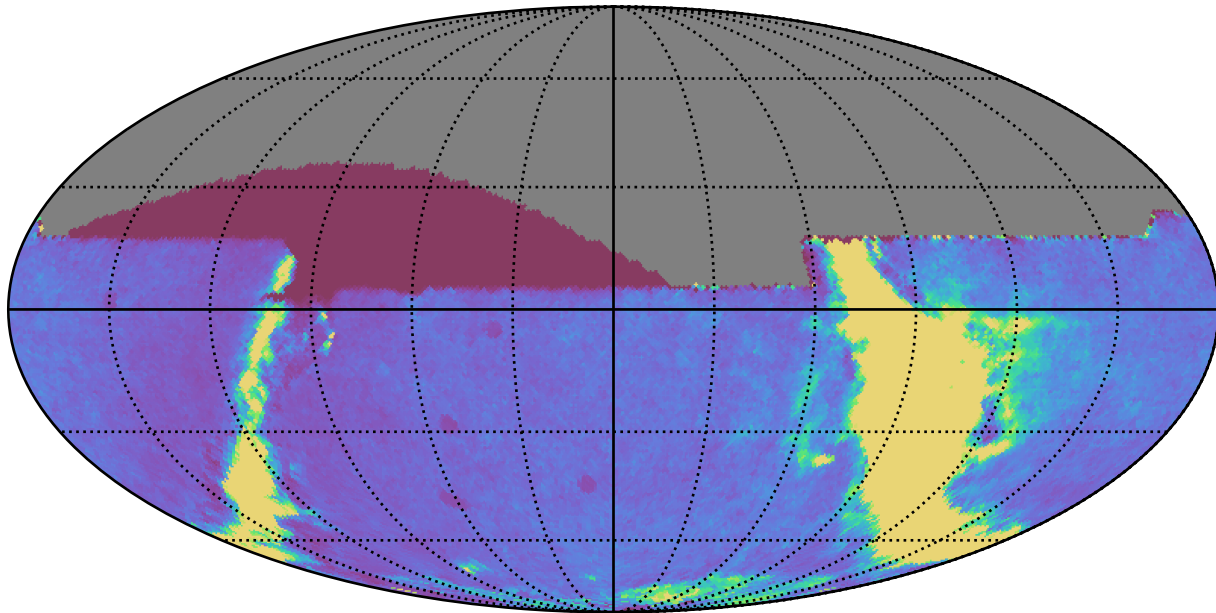

extra_ss_neo3_v3.4_10yrs : GalplaneTimePerFilter_xray_binaries_map_u

GalplaneTimePerFilter_xray_binaries_map_u
(filter mag MJD s)