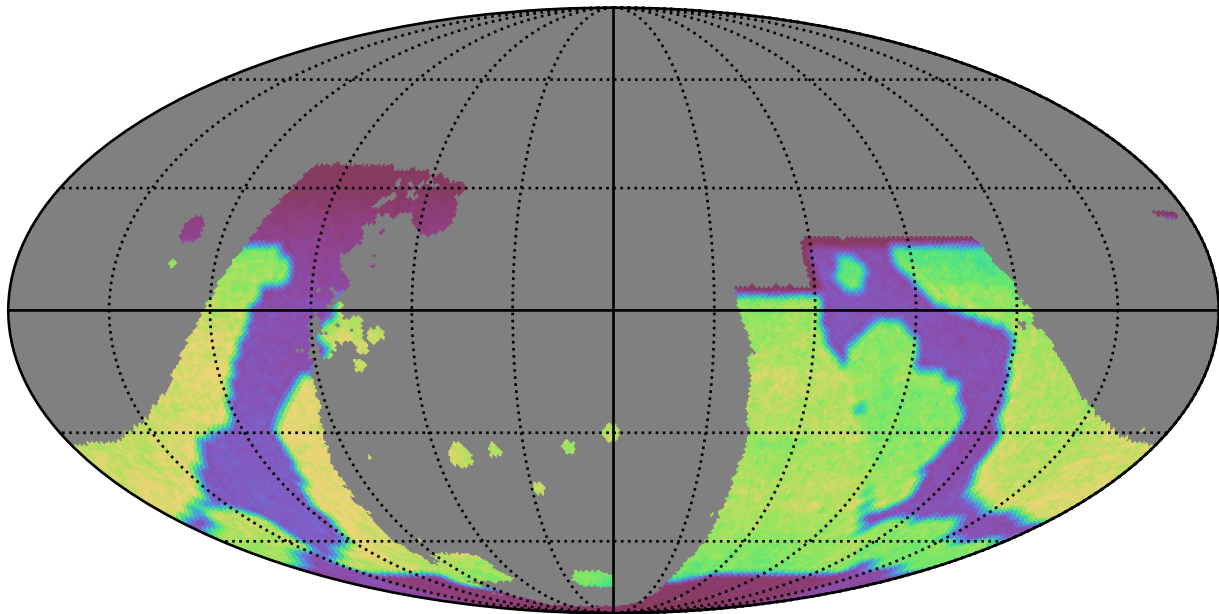

extra_ss_neo3_v3.4_10yrs : GalplaneFootprintMetric_combined_map_n_obs

GalplaneFootprintMetric_combined_map_n_obs
(filter mag)