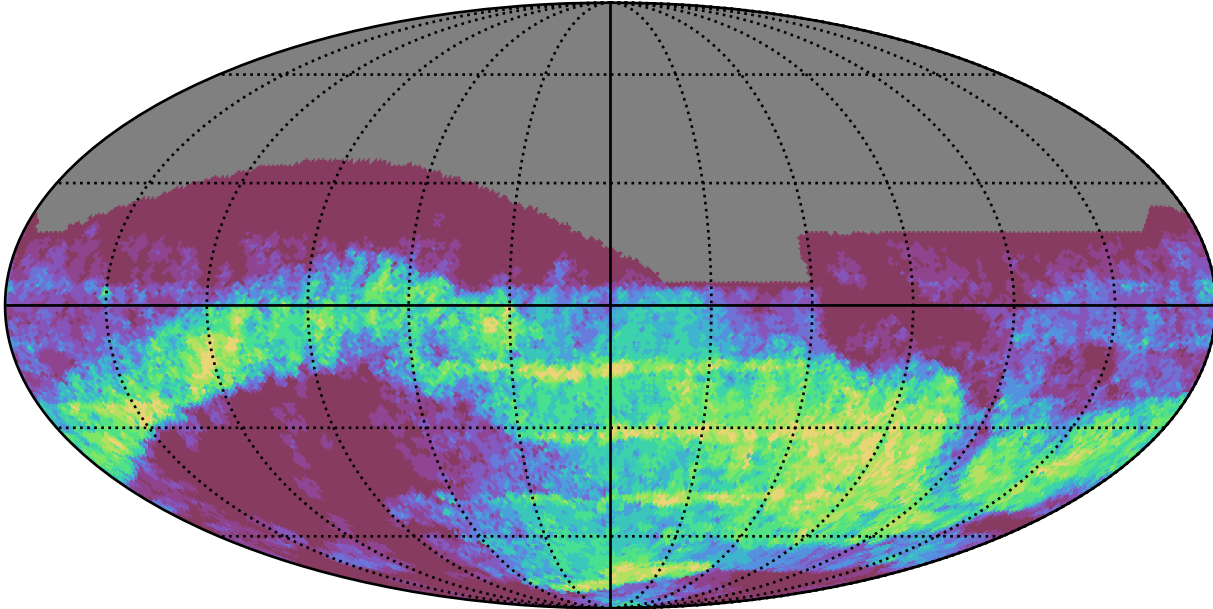

extra_ss_neo3_v3.4_10yrs : GalPlaneSeasonGapsTimescales_xray_binaries_map_Tau_25_0

0.0 0.1 0.2 0.3 0.4 0.5 0.6 0.7 0.8 0.9 1.0
GalPlaneSeasonGapsTimescales_xray_binaries_map_Tau_25_0
(MJD mag)