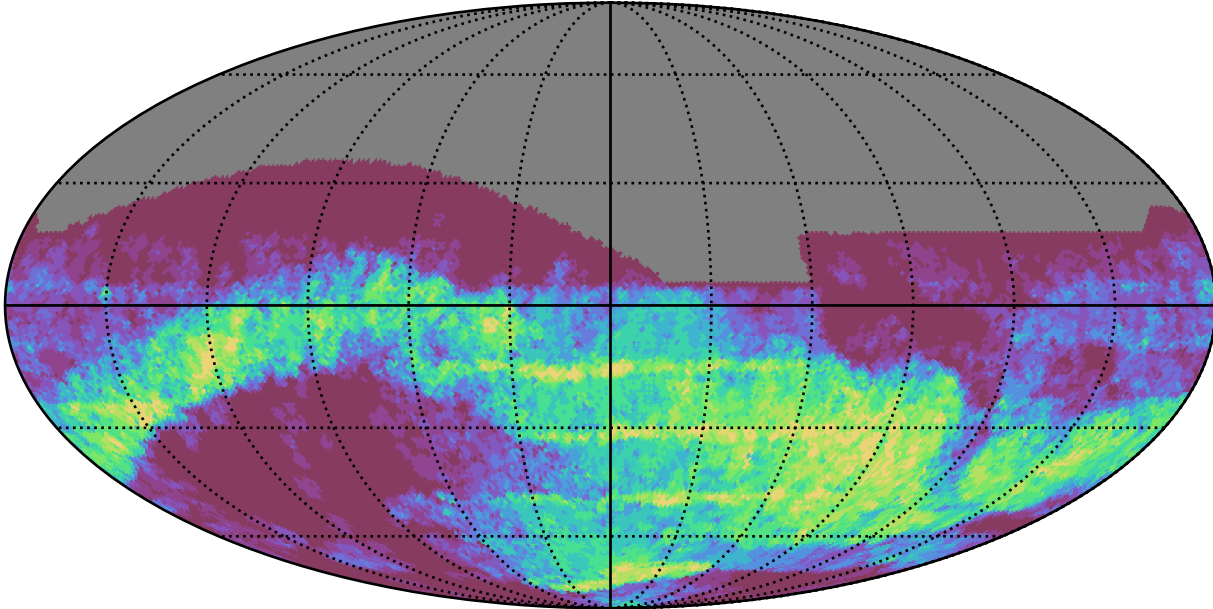

extra\_ss\_neo3\_v3.4\_10yrs : GalPlaneSeasonGapsTimescales\_xray\_binaries\_map\_Tau\_10\_0

0.0 0.1 0.2 0.3 0.4 0.5 0.6 0.7 0.8 0.9 1.0  
GalPlaneSeasonGapsTimescales\_xray\_binaries\_map\_Tau\_10\_0  
(MJD mag)