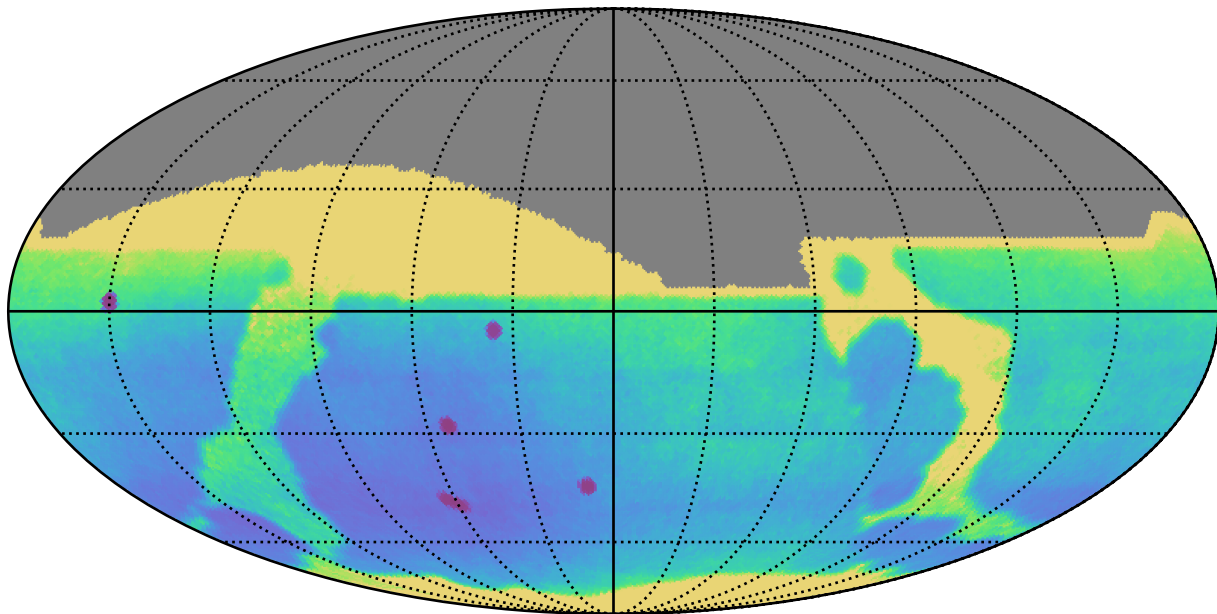

extra_ss_neo2_v3.4_10yrs All sky: Parallax Uncert @ 24.0

Parallax Uncert @ 24.0 (mas)