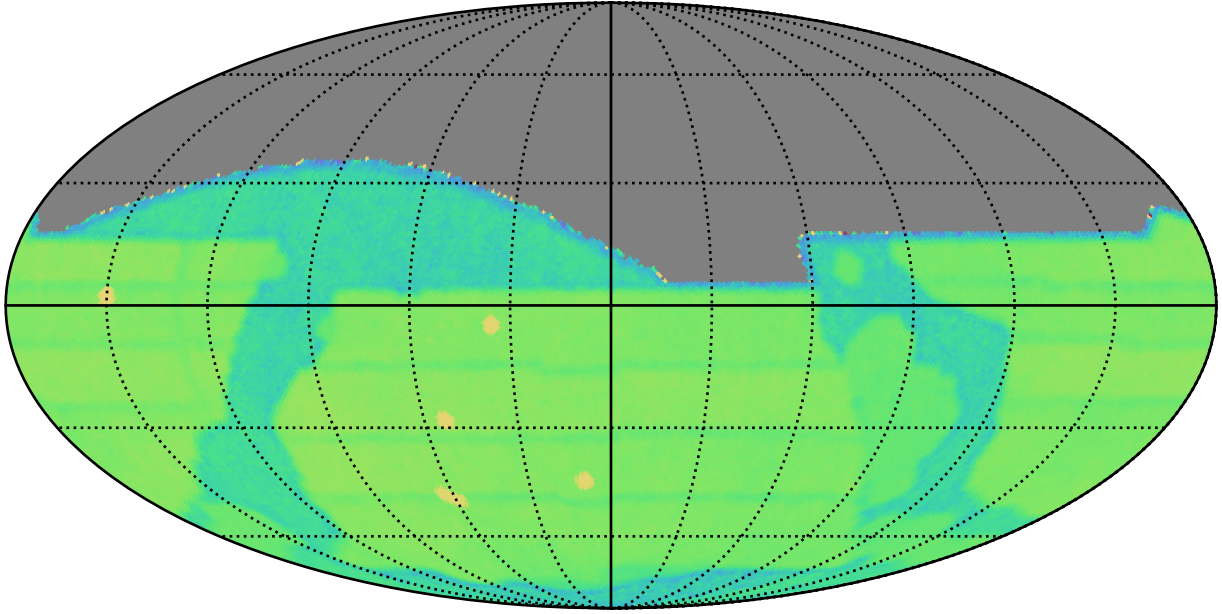

early\_u\_fpextra4.0\_v3.4\_10yrs : GalPlaneVisitIntervalsTimescales\_xray\_binaries\_map\_Tau\_2\_0

0.0 0.1 0.2 0.3 0.4 0.5 0.6 0.7 0.8 0.9 1.0  
GalPlaneVisitIntervalsTimescales\_xray\_binaries\_map\_Tau\_2\_0  
(MJD mag)