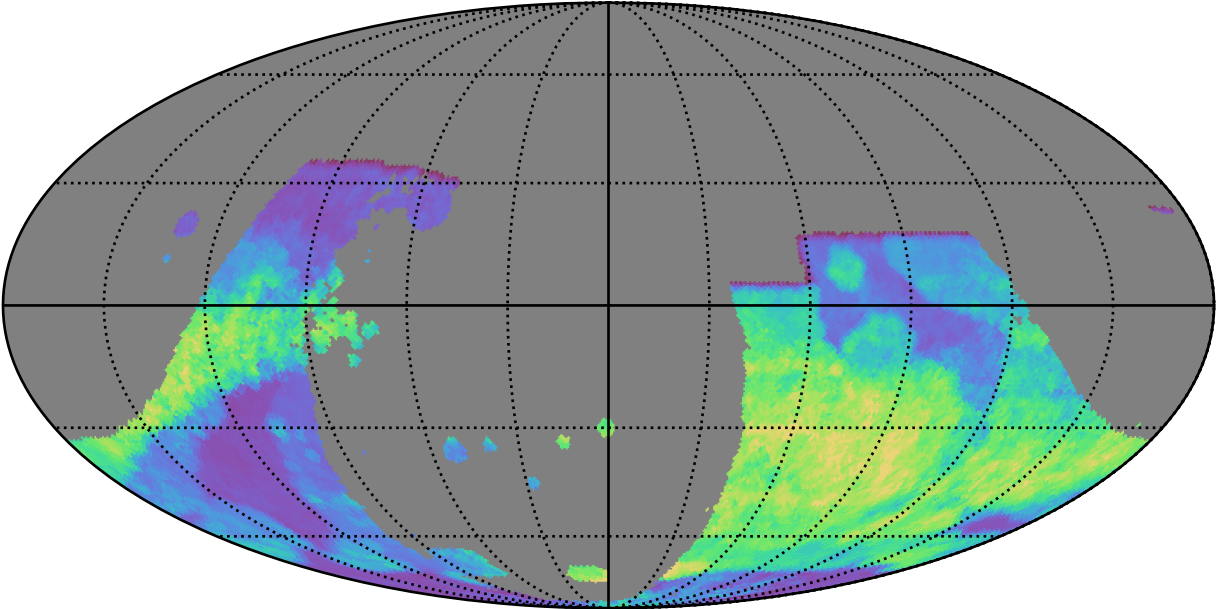

early_u_fpextra3.0_v3.4_10yrs : GalPlaneSeasonGapsTimescales_combined_map_Tau_100_0

0.0 0.1 0.2 0.3 0.4 0.5 0.6 0.7 0.8 0.9 1.0
GalPlaneSeasonGapsTimescales_combined_map_Tau_100_0
(MJD mag)