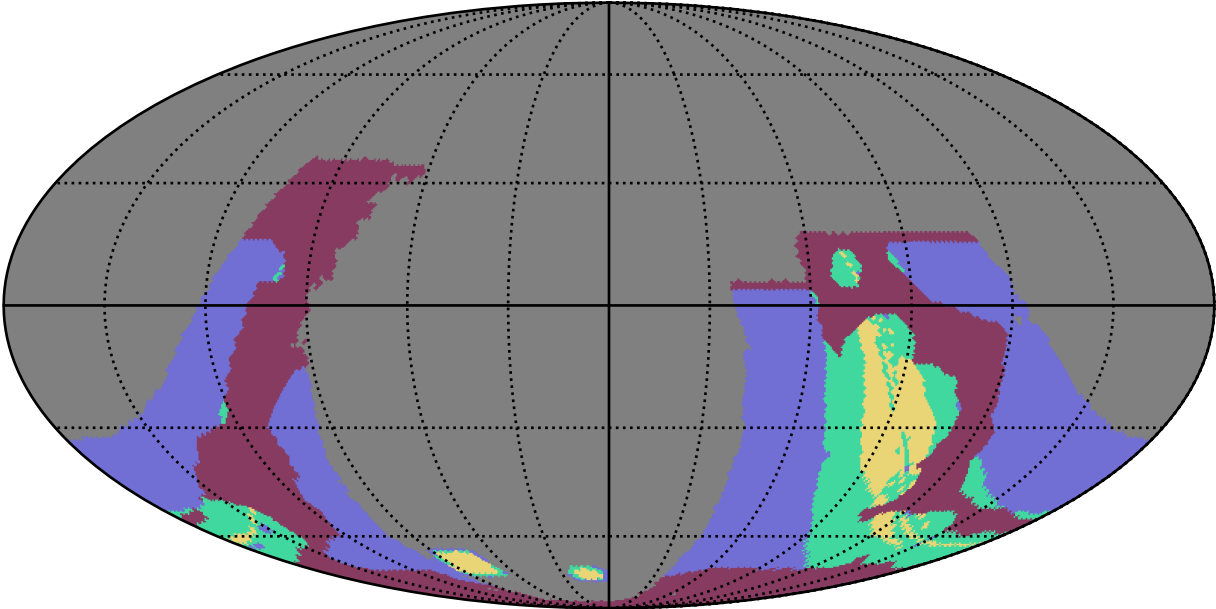

early\_u\_fpextra2.0\_v3.4\_10yrs : GalplaneFootprintMetric\_galactic\_plane\_map\_Tau\_11\_0

GalplaneFootprintMetric\_galactic\_plane\_map\_Tau\_11\_0  
(filter mag)