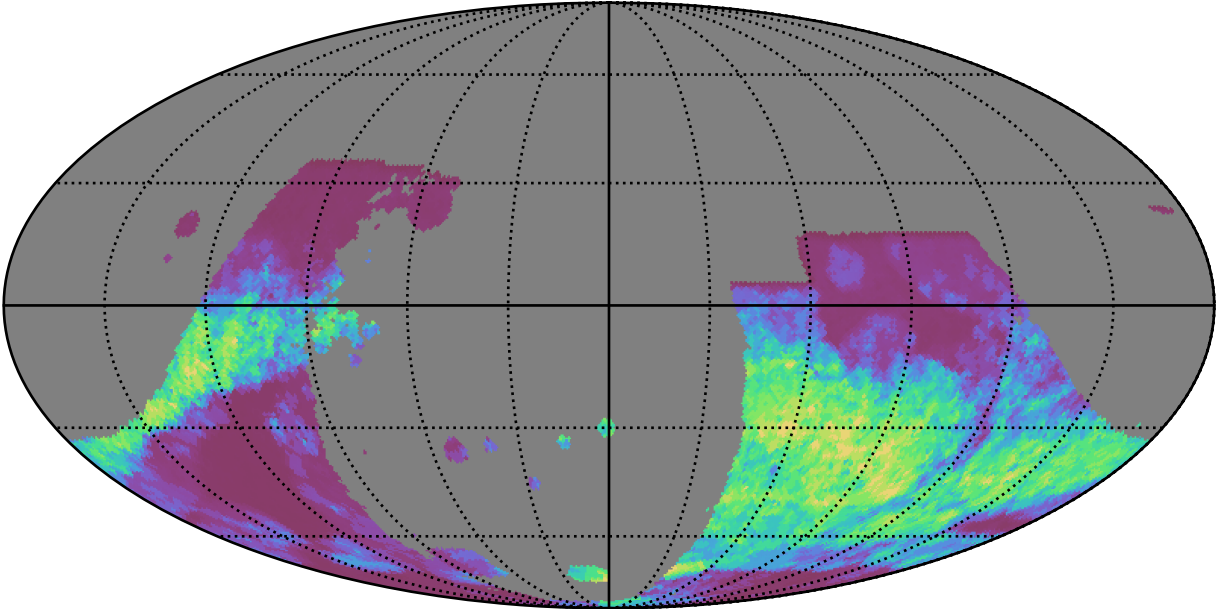

early_u_fpextra2.0_v3.4_10yrs : GalPlaneSeasonGapsTimescales_combined_map_Tau_55_0

0.0 0.1 0.2 0.3 0.4 0.5 0.6 0.7 0.8 0.9 1.0
GalPlaneSeasonGapsTimescales_combined_map_Tau_55_0
(MJD mag)