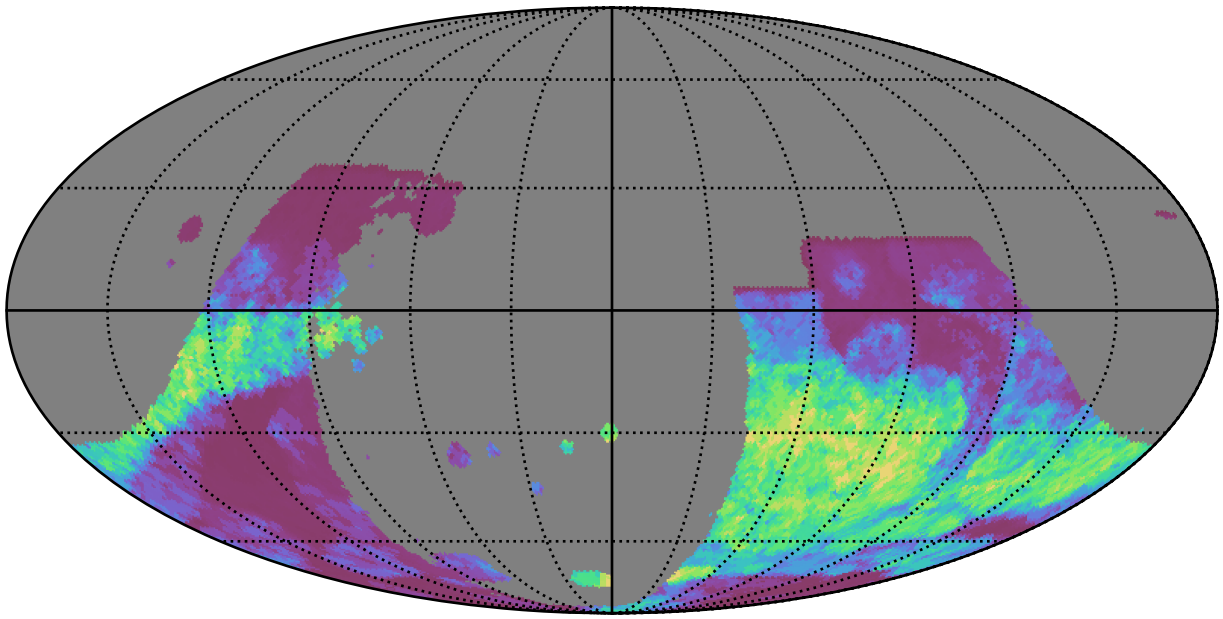

early\_ss\_template\_fpextra3.0\_v3.4\_10yrs : GalPlaneSeasonGapsTimescales\_combined\_map\_Tau\_55\_0

0.0 0.1 0.2 0.3 0.4 0.5 0.6 0.7 0.8 0.9 1.0  
GalPlaneSeasonGapsTimescales\_combined\_map\_Tau\_55\_0  
(MJD mag)