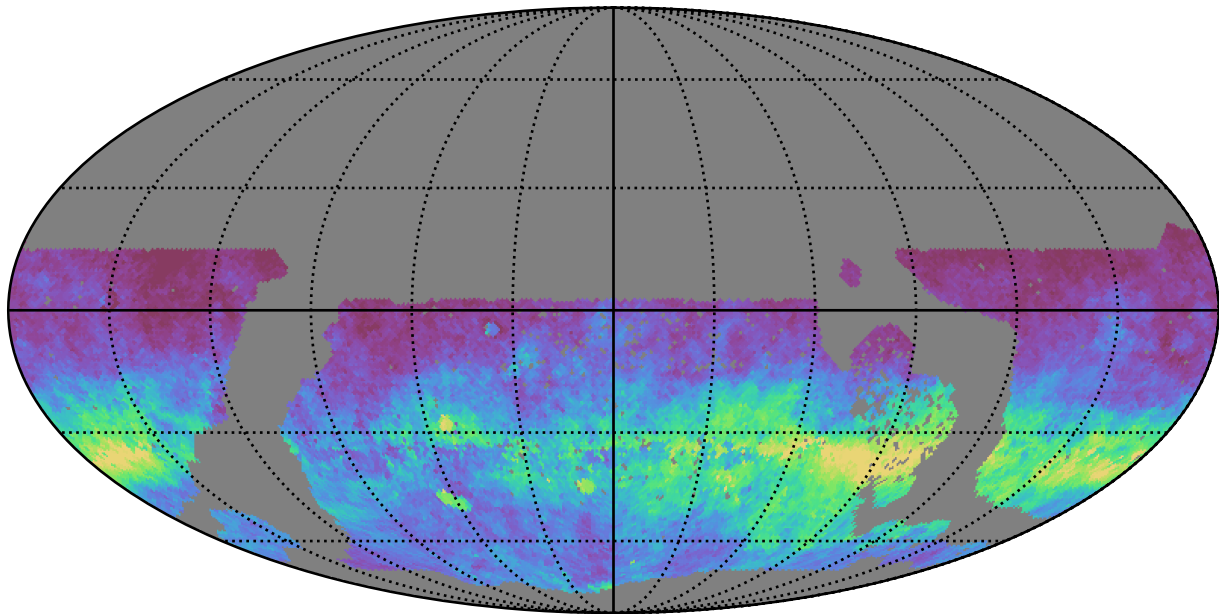

early_ss_template_fpextra2.0_v3.4_10yrs WFD z band: AngleRms rotSkyPos

AngleRms rotSkyPos (deg)