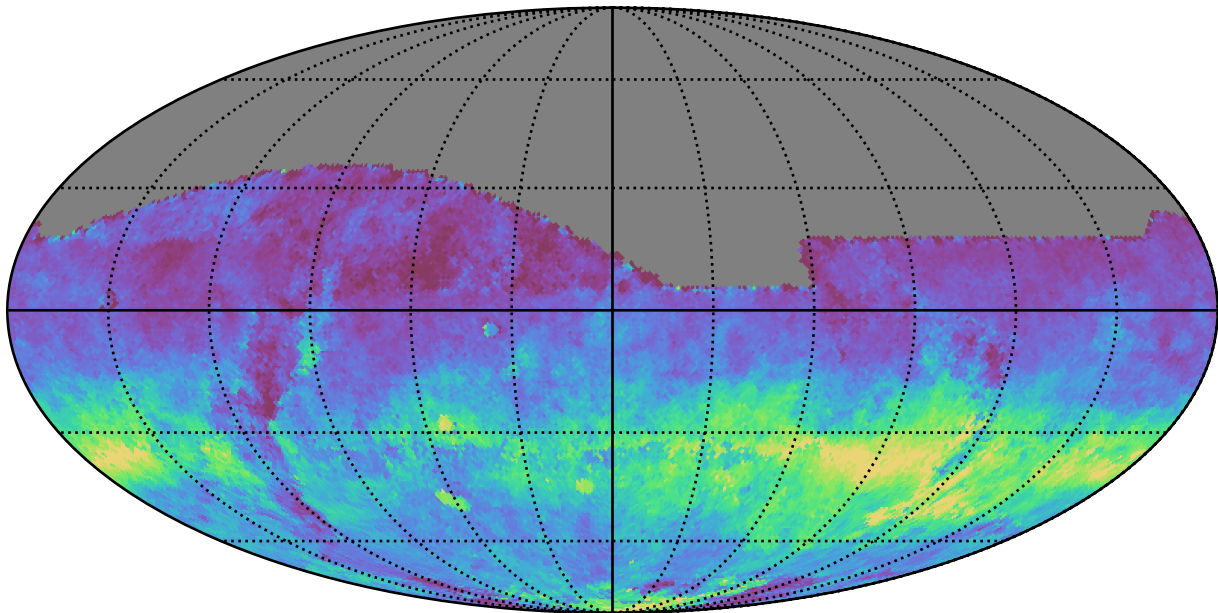

early_ss_template_fpextra2.0_v3.4_10yrs All sky z band: AngleRms rotSkyPos

AngleRms rotSkyPos (deg)