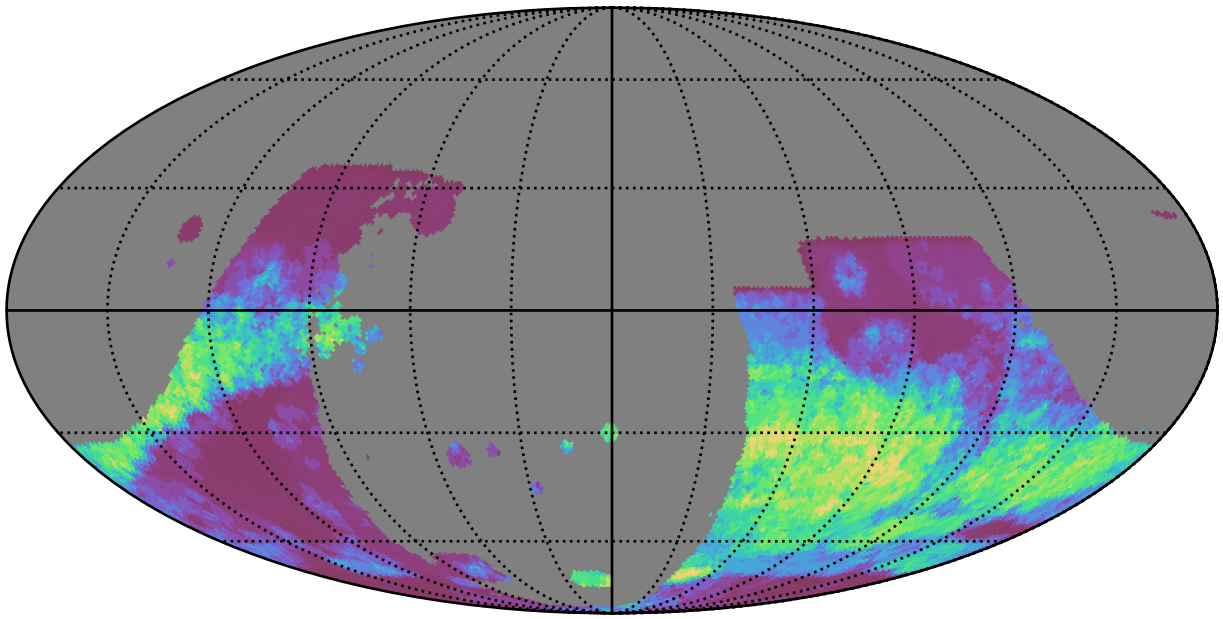

early_ss_template_fpextra1.5_v3.4_10yrs : GalPlaneSeasonGapsTimescales_combined_map_Tau_55_0

0.0 0.1 0.2 0.3 0.4 0.5 0.6 0.7 0.8 0.9 1.0
GalPlaneSeasonGapsTimescales_combined_map_Tau_55_0
(MJD mag)