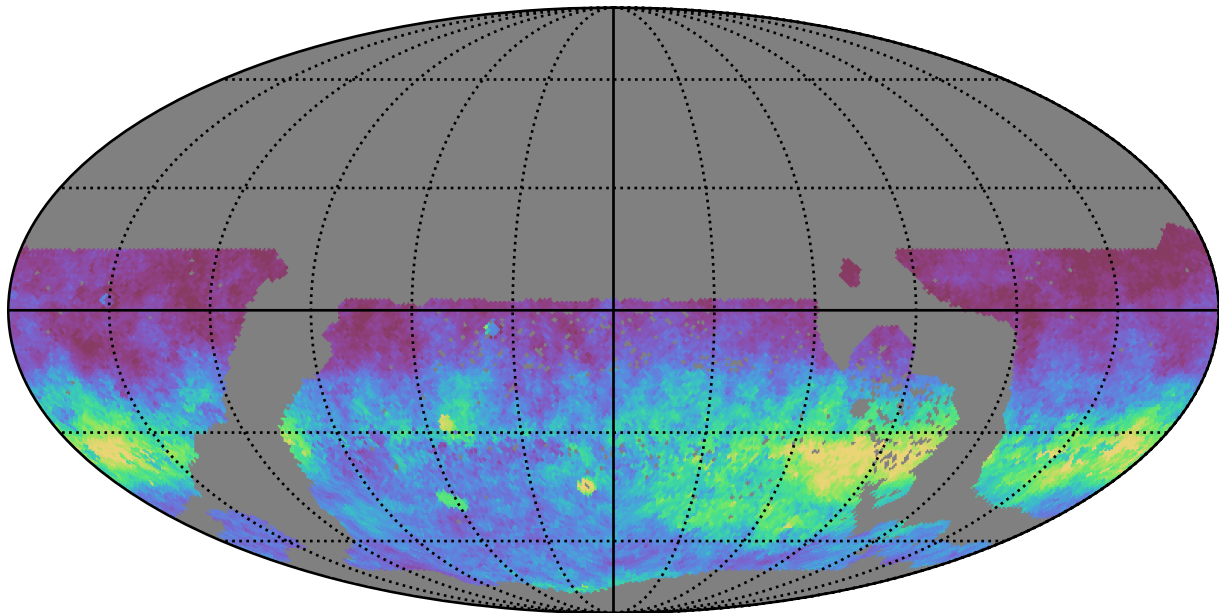

ddf\_loaded\_half\_fl8\_v3.4\_10yrs WFD i band: AngleRms rotSkyPos

AngleRms rotSkyPos (deg)