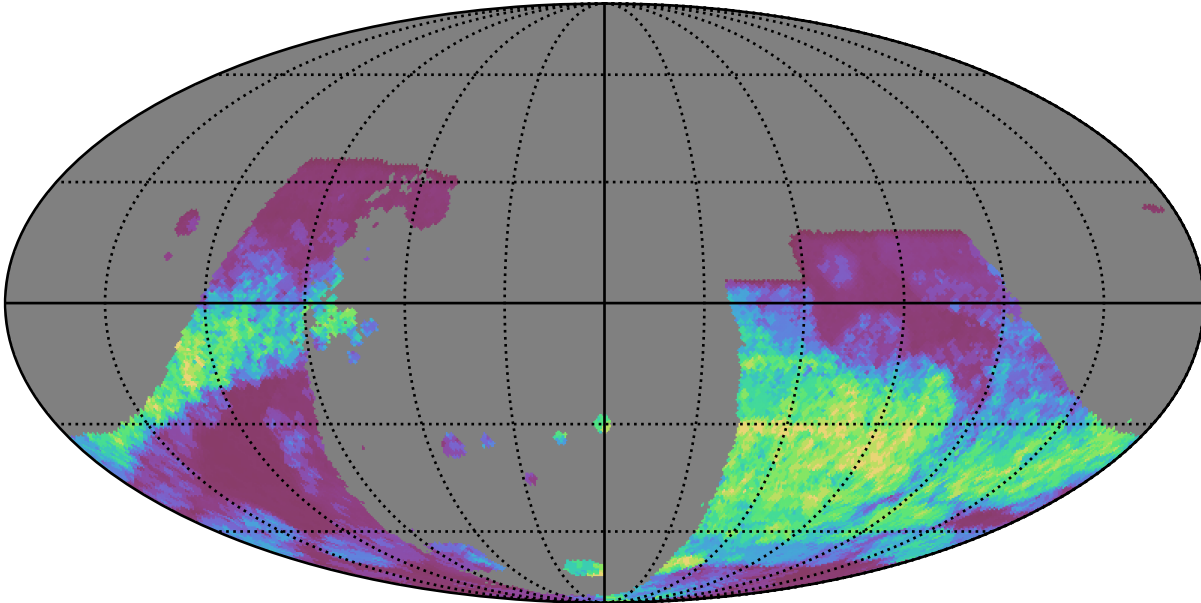

ddf\_loaded\_half\_fl8\_v3.3\_10yrs : GalPlaneSeasonGapsTimescales\_combined\_map\_Tau\_55\_0

0.0 0.1 0.2 0.3 0.4 0.5 0.6 0.7 0.8 0.9 1.0  
GalPlaneSeasonGapsTimescales\_combined\_map\_Tau\_55\_0  
(MJD mag)