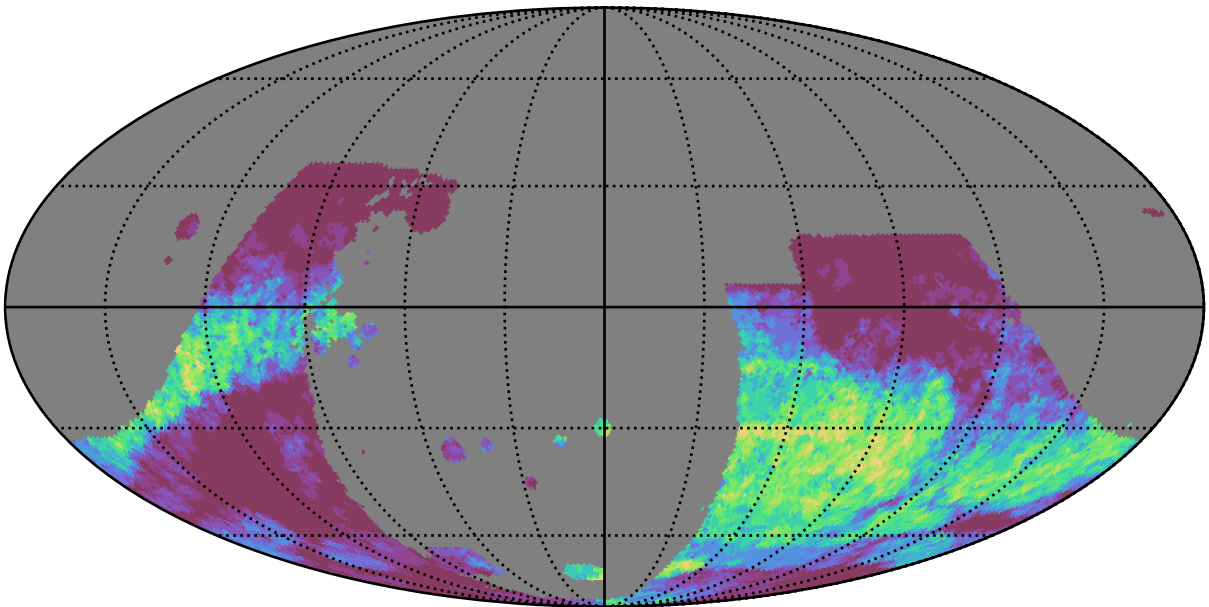

ddf_loaded_half_fl8_v3.3_10yrs : GalPlaneSeasonGapsTimescales_combined_map_Tau_25_0

0.0 0.1 0.2 0.3 0.4 0.5 0.6 0.7 0.8 0.9 1.0
GalPlaneSeasonGapsTimescales_combined_map_Tau_25_0
(MJD mag)