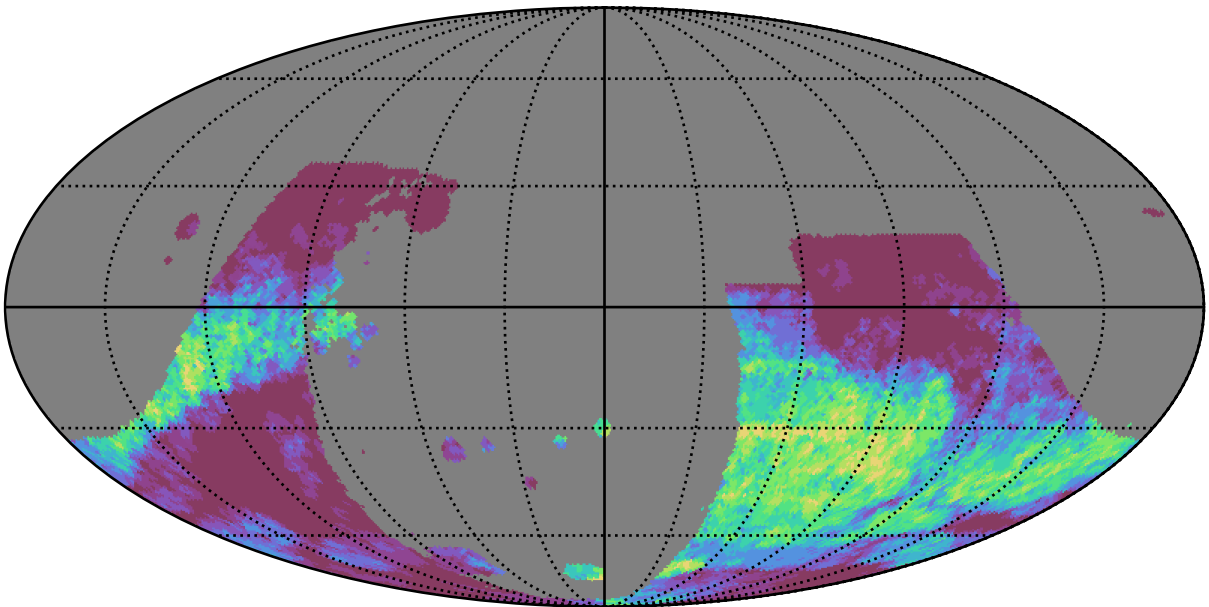

ddf\_loaded\_half\_fl8\_v3.3\_10yrs : GalPlaneSeasonGapsTimescales\_combined\_map\_Tau\_10\_0

0.0 0.1 0.2 0.3 0.4 0.5 0.6 0.7 0.8 0.9 1.0  
GalPlaneSeasonGapsTimescales\_combined\_map\_Tau\_10\_0  
(MJD mag)