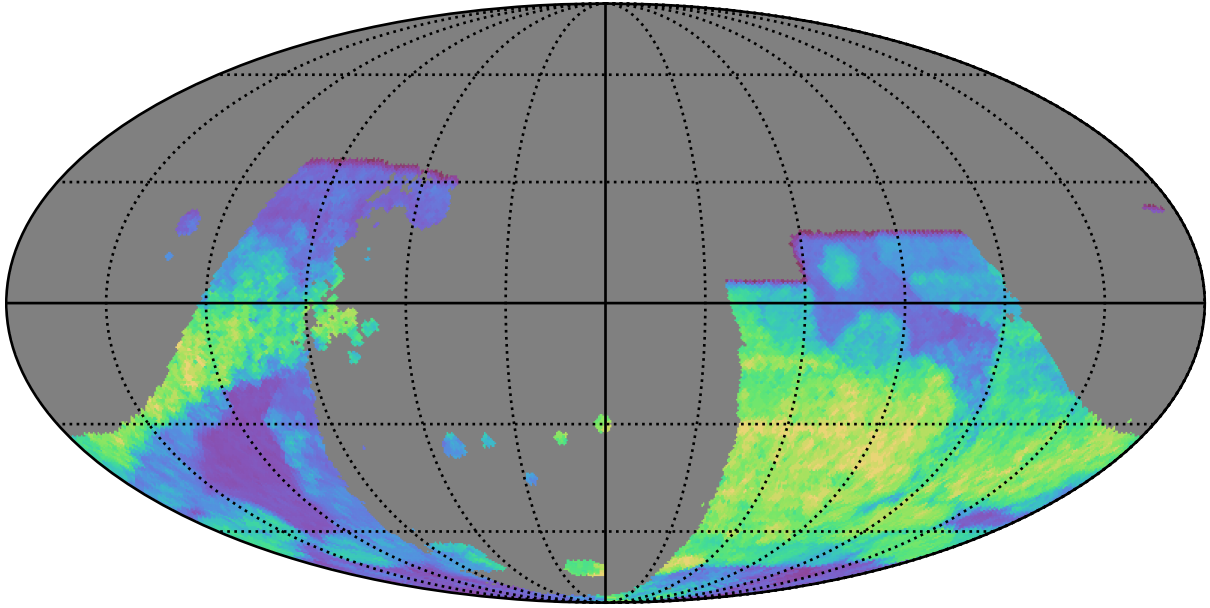

ddf_loaded_half_fl8_v3.3_10yrs : GalPlaneSeasonGapsTimescales_combined_map_Tau_100_0

0.0 0.1 0.2 0.3 0.4 0.5 0.6 0.7 0.8 0.9 1.0
GalPlaneSeasonGapsTimescales_combined_map_Tau_100_0
(MJD mag)