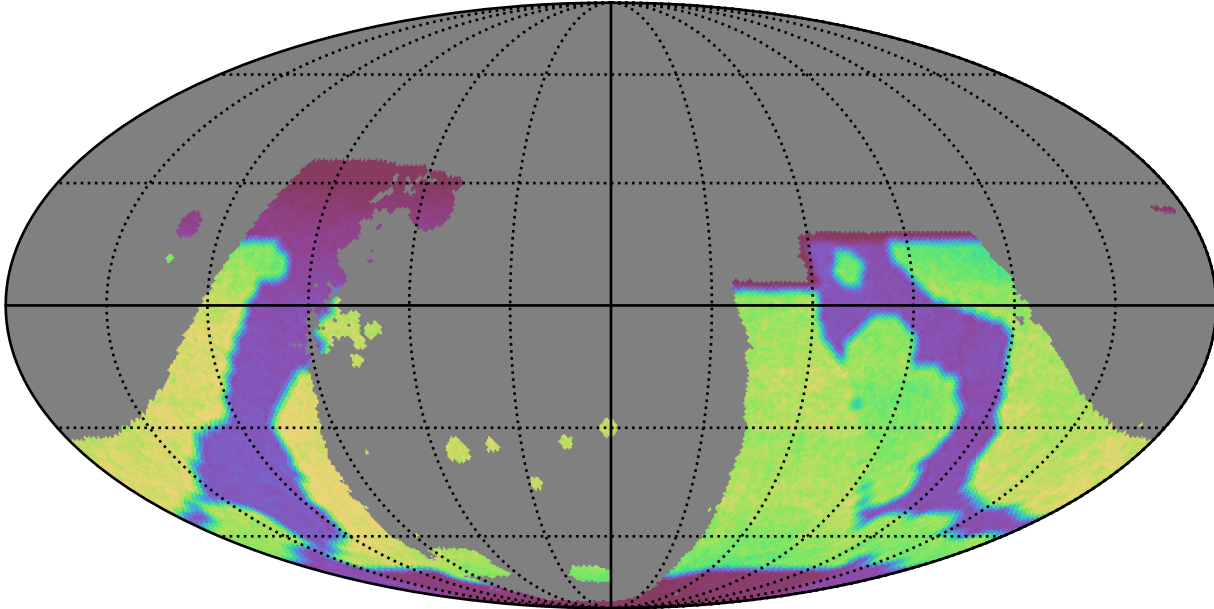

ddf_loaded_half_fl4_v3.4_10yrs : GalplaneFootprintMetric_combined_map_n_obs

GalplaneFootprintMetric_combined_map_n_obs
(filter mag)