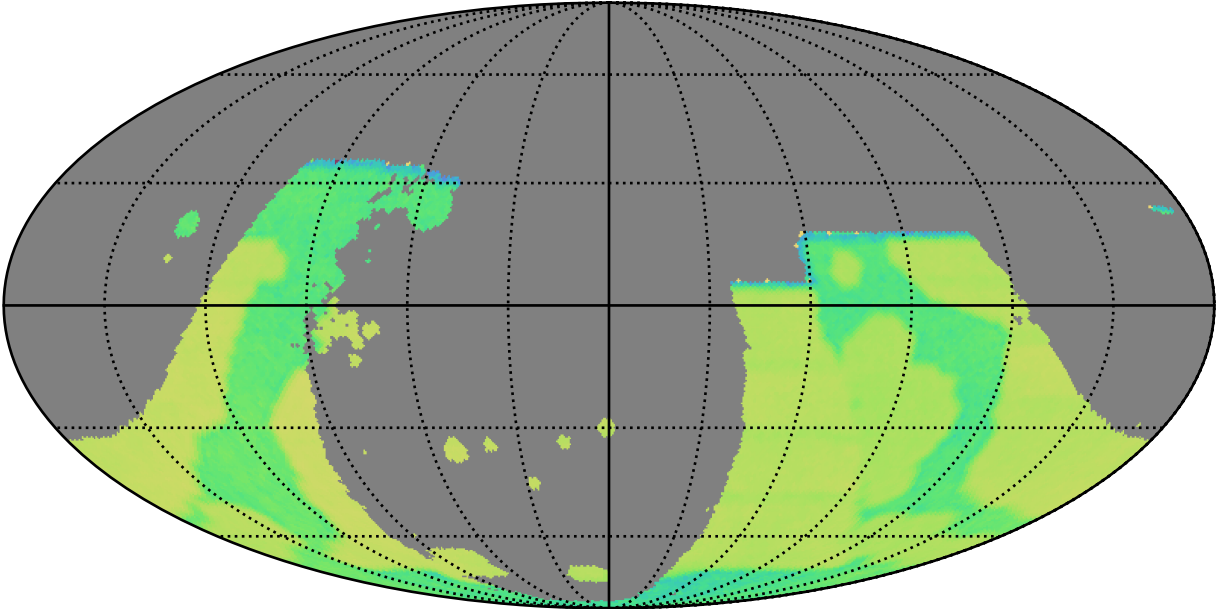

ddf\_loaded\_half\_fl2\_v3.4\_10yrs : GalPlaneVisitIntervalsTimescales\_combined\_map\_Tau\_5\_0

0.0 0.1 0.2 0.3 0.4 0.5 0.6 0.7 0.8 0.9 1.0  
GalPlaneVisitIntervalsTimescales\_combined\_map\_Tau\_5\_0  
(MJD mag)