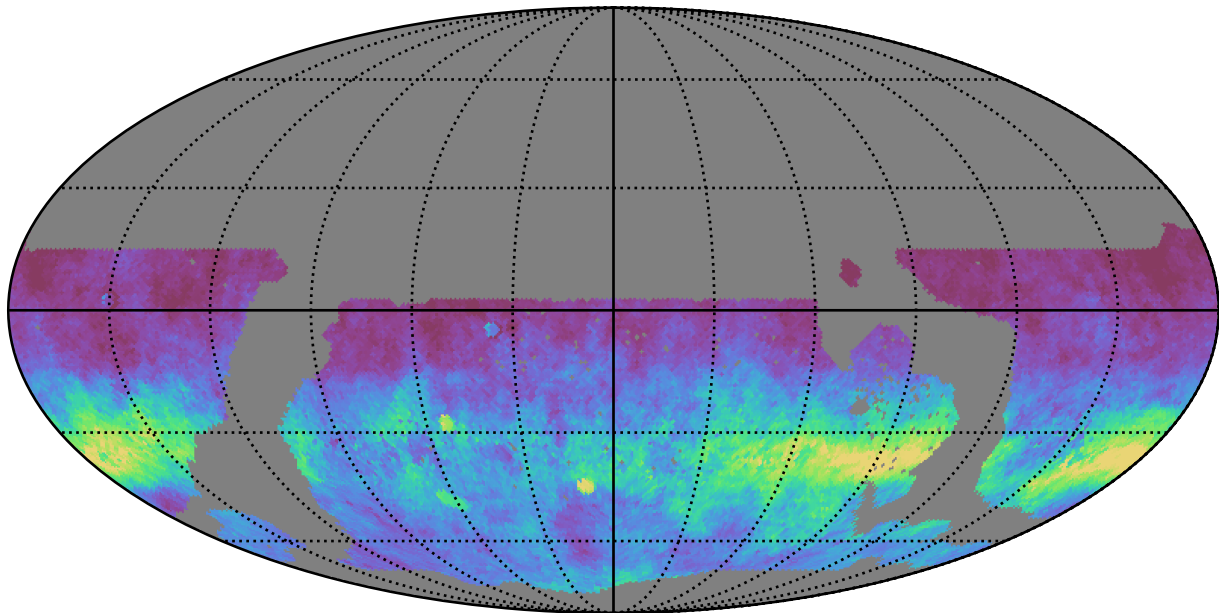

ddf_loaded_half_fl2_v3.4_10yrs WFD i band: AngleRms rotSkyPos

AngleRms rotSkyPos (deg)