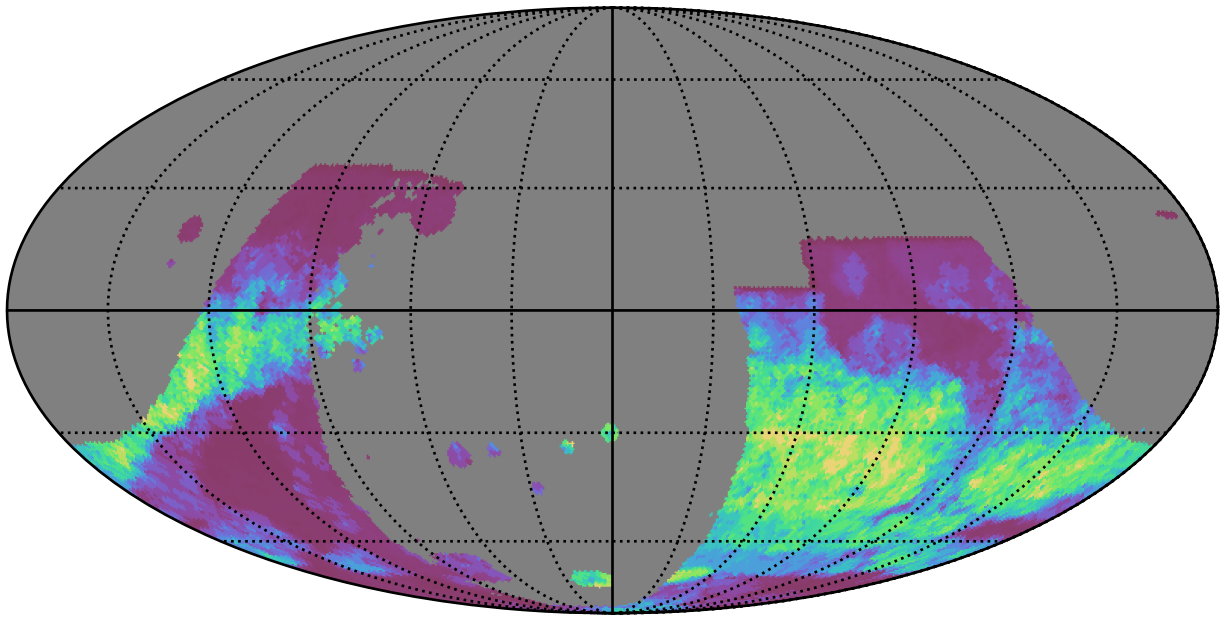

ddf_loaded_half_fl1_v3.4_10yrs : GalPlaneSeasonGapsTimescales_combined_map_Tau_55_0

0.0 0.1 0.2 0.3 0.4 0.5 0.6 0.7 0.8 0.9 1.0
GalPlaneSeasonGapsTimescales_combined_map_Tau_55_0
(MJD mag)