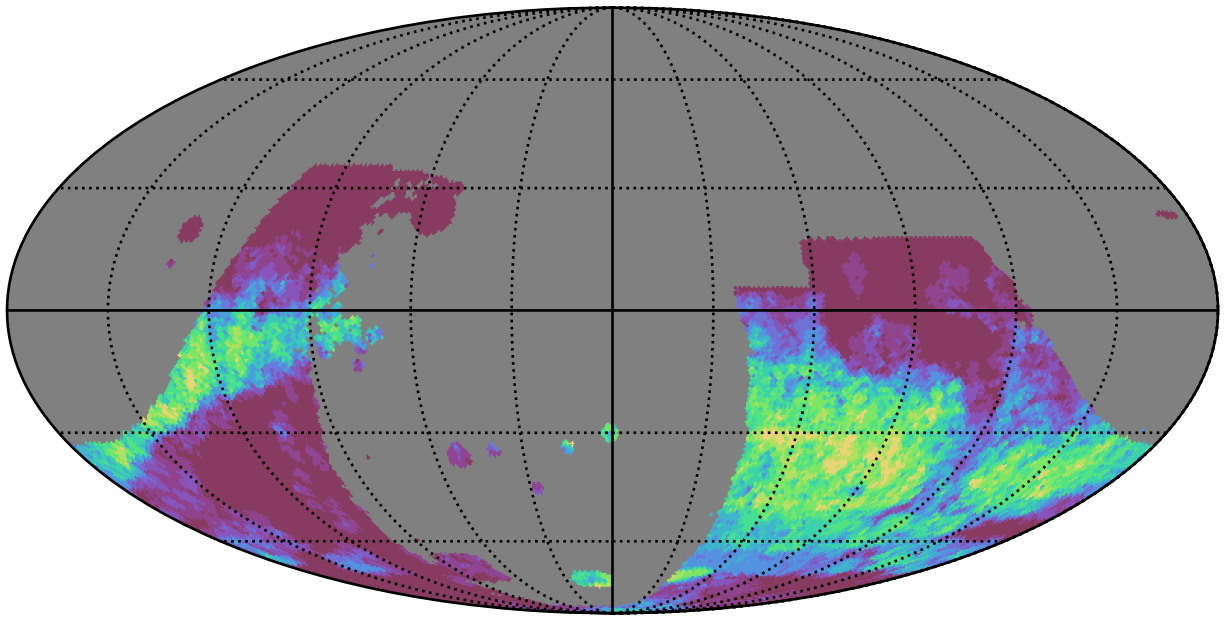

ddf_loaded_half_fl1_v3.4_10yrs : GalPlaneSeasonGapsTimescales_combined_map_Tau_25_0

0.0 0.1 0.2 0.3 0.4 0.5 0.6 0.7 0.8 0.9 1.0
GalPlaneSeasonGapsTimescales_combined_map_Tau_25_0
(MJD mag)