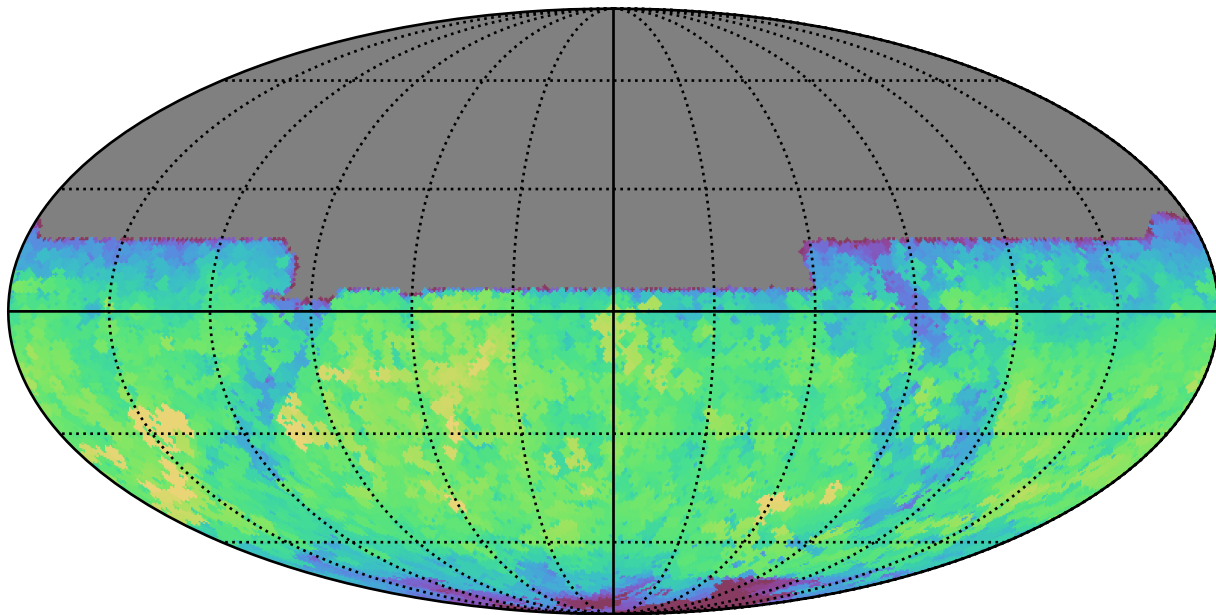

ddf\_loaded\_half\_fl1\_v3.4\_10yrs All sky y band: Max saturation\_mag

13.05 13.20 13.35 13.50 13.65 13.80 13.95 14.10 14.25 14.40 14.55 14.70

Max saturation\_mag (mag)