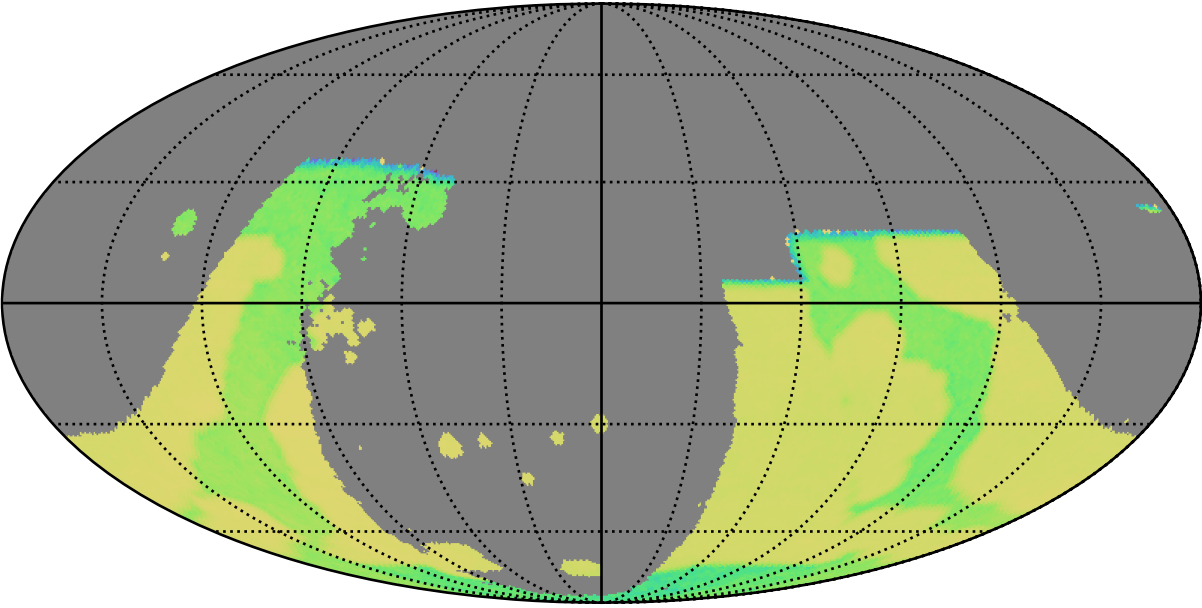

ddf\_loaded\_half\_fl1\_v3.3\_10yrs : GalPlaneVisitIntervalsTimescales\_combined\_map\_Tau\_11\_0

0.0 0.1 0.2 0.3 0.4 0.5 0.6 0.7 0.8 0.9 1.0  
GalPlaneVisitIntervalsTimescales\_combined\_map\_Tau\_11\_0  
(MJD mag)