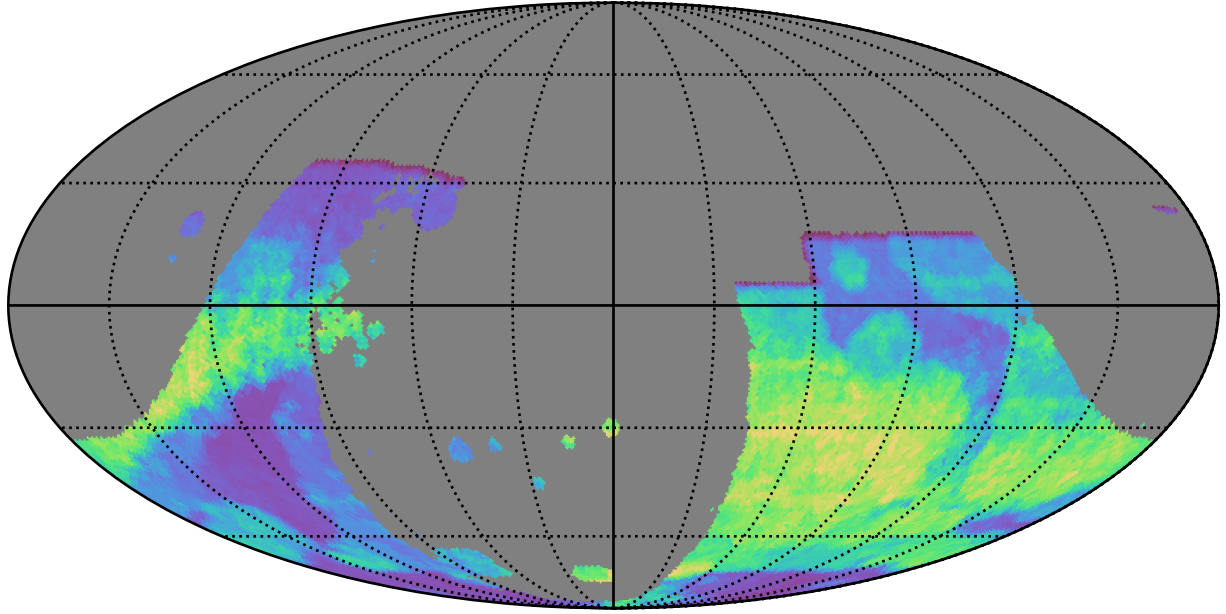

ddf\_loaded\_half\_fl15\_v3.4\_10yrs : GalPlaneSeasonGapsTimescales\_combined\_map\_Tau\_100\_0

0.0 0.1 0.2 0.3 0.4 0.5 0.6 0.7 0.8 0.9 1.0  
GalPlaneSeasonGapsTimescales\_combined\_map\_Tau\_100\_0  
(MJD mag)