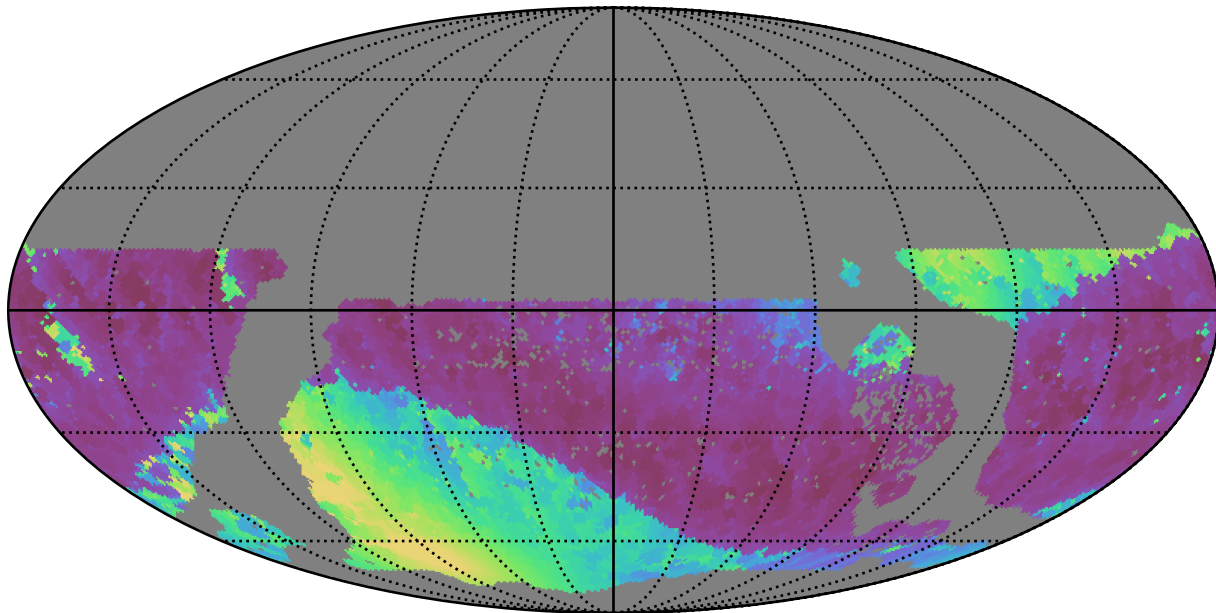

ddf\_loaded\_half\_fl15\_v3.4\_10yrs WFD z band: Min solarElong

Min solarElong (degrees)