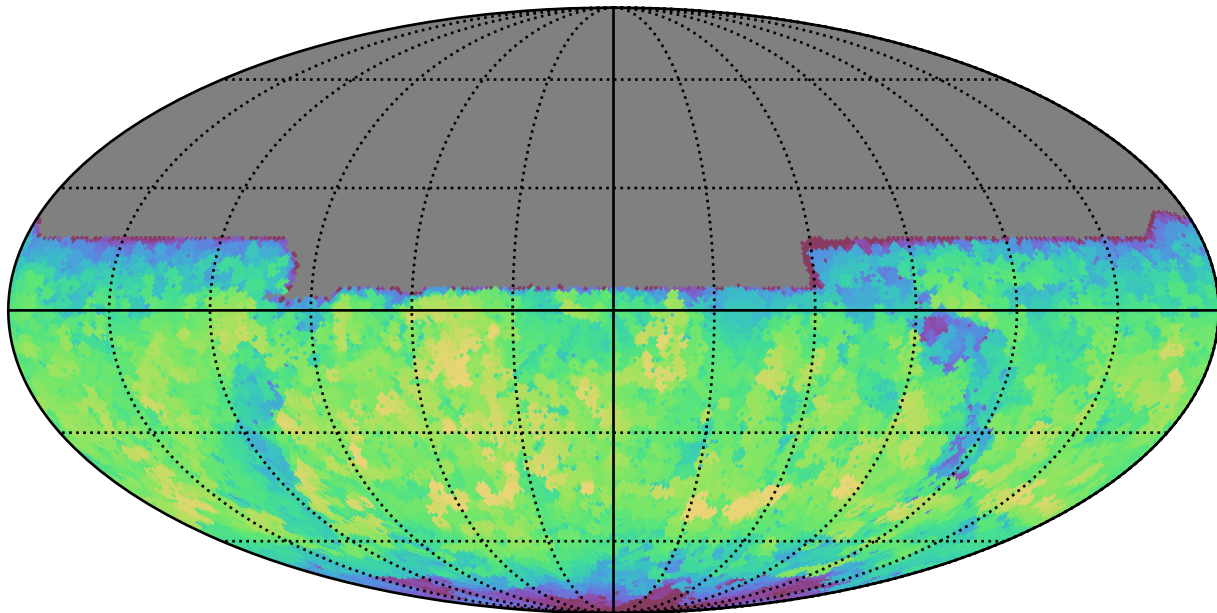

ddf\_loaded\_half\_fl15\_v3.4\_10yrs All sky y band: Max saturation\_mag

13.20 13.35 13.50 13.65 13.80 13.95 14.10 14.25 14.40 14.55  
Max saturation\_mag (mag)