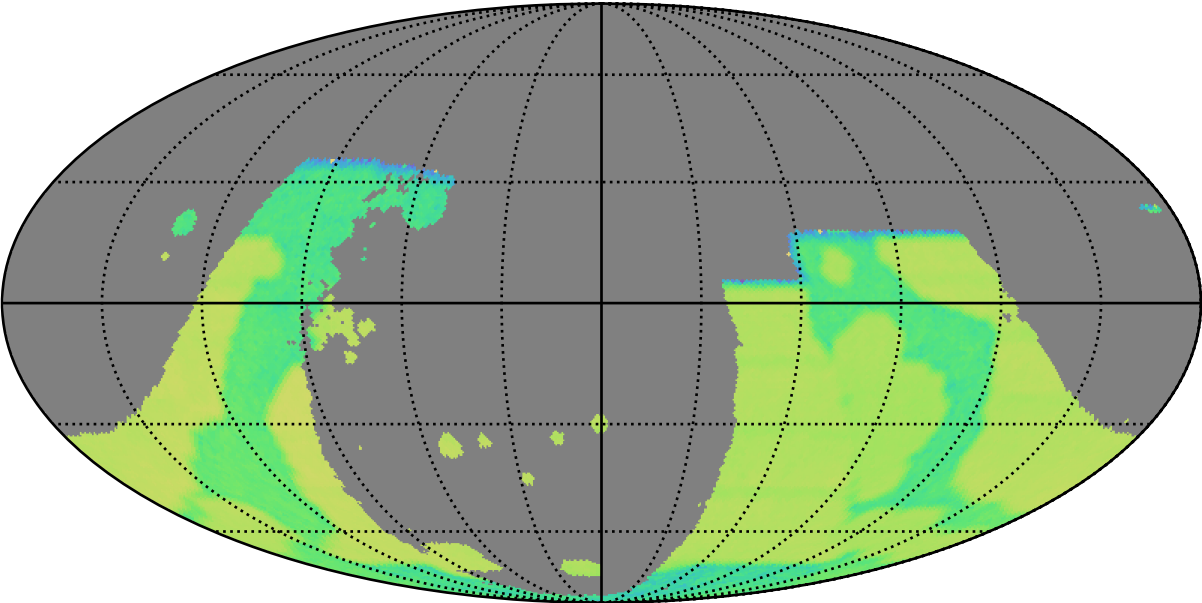

ddf_loaded_half_fl15_v3.3_10yrs : GalPlaneVisitIntervalsTimescales_combined_map_Tau_5_0

0.0 0.1 0.2 0.3 0.4 0.5 0.6 0.7 0.8 0.9 1.0
GalPlaneVisitIntervalsTimescales_combined_map_Tau_5_0
(MJD mag)