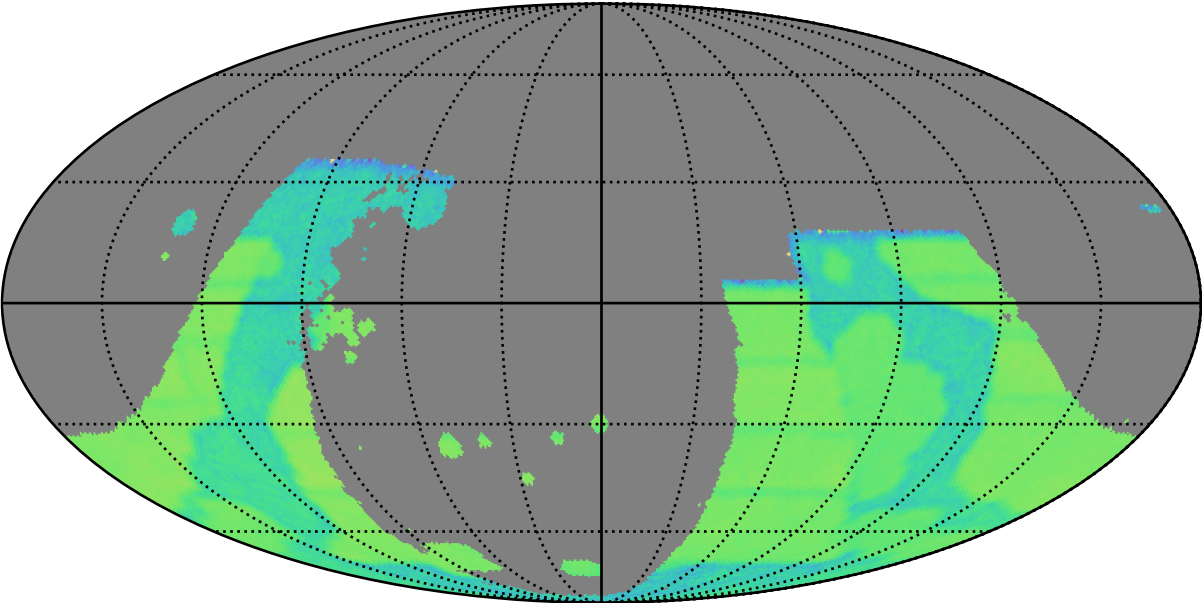

ddf_loaded_half_fl15_v3.3_10yrs : GalPlaneVisitIntervalsTimescales_combined_map_Tau_2_0

0.0 0.1 0.2 0.3 0.4 0.5 0.6 0.7 0.8 0.9 1.0
GalPlaneVisitIntervalsTimescales_combined_map_Tau_2_0
(MJD mag)