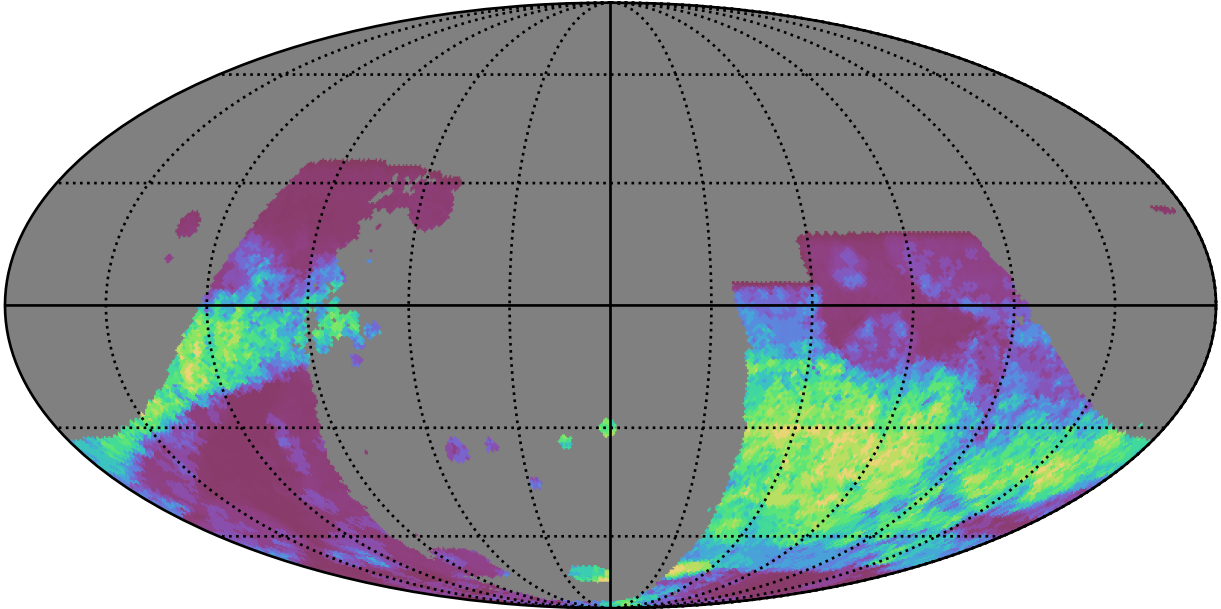

ddf_loaded_fl8_v3.4_10yrs : GalPlaneSeasonGapsTimescales_combined_map_Tau_55_0

0.0 0.1 0.2 0.3 0.4 0.5 0.6 0.7 0.8 0.9 1.0
GalPlaneSeasonGapsTimescales_combined_map_Tau_55_0
(MJD mag)