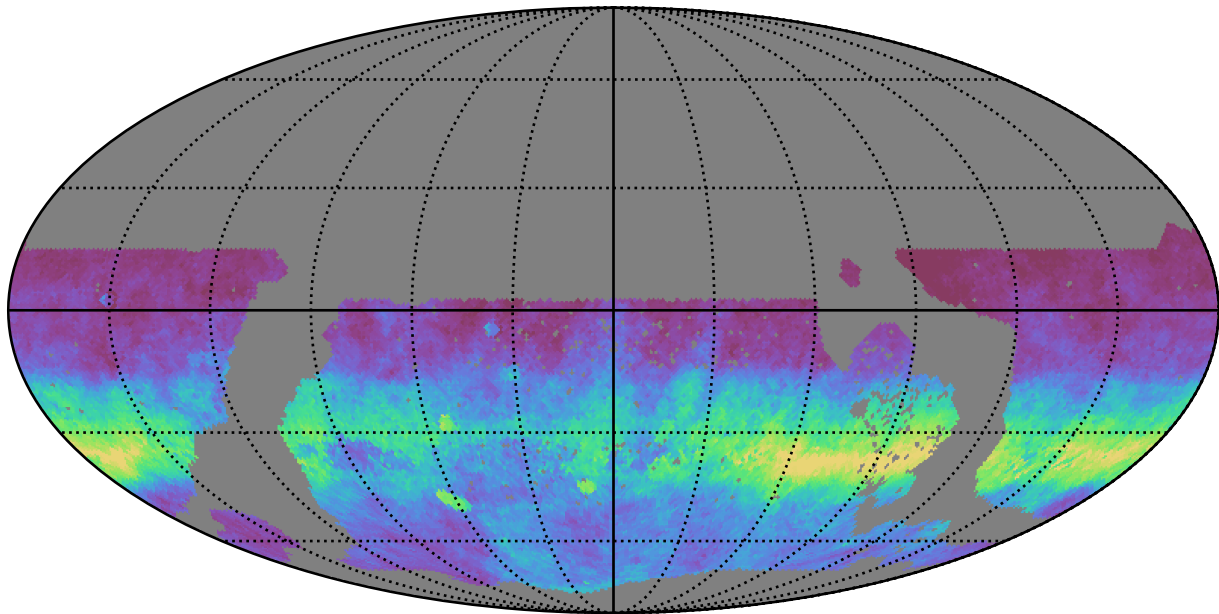

ddf_loaded_fl8_v3.4_10yrs WFD r band: AngleRms rotSkyPos

AngleRms rotSkyPos (deg)