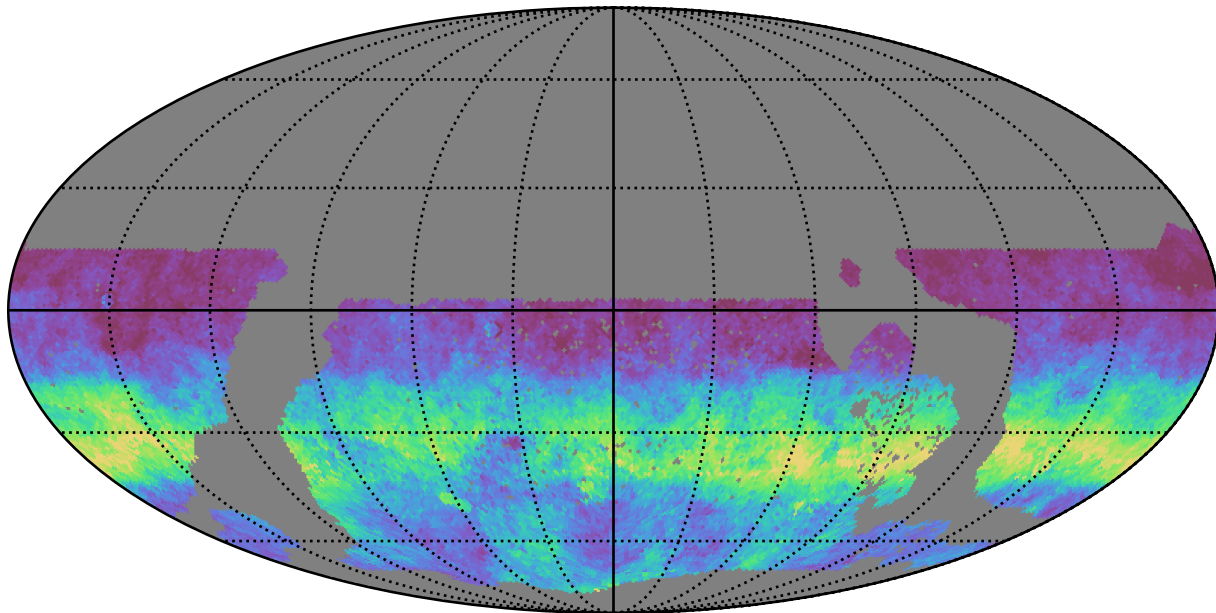

ddf\_loaded\_fl8\_v3.4\_10yrs WFD g band: AngleRms rotSkyPos

AngleRms rotSkyPos (deg)