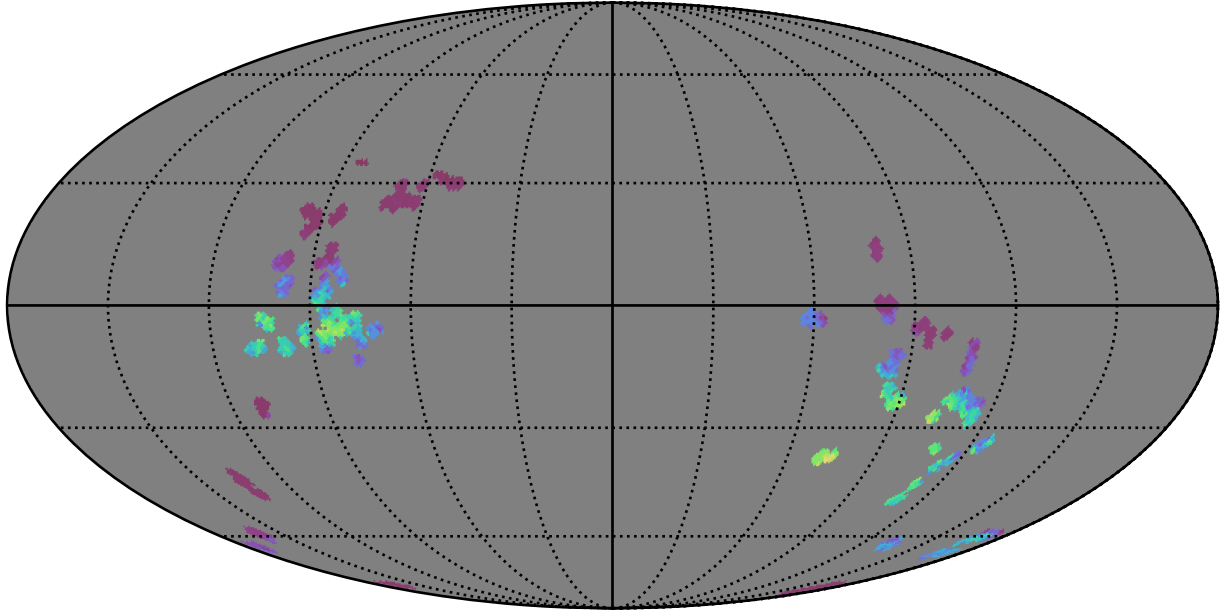

ddf_loaded_fl4_v3.4_10yrs : GalPlaneSeasonGapsTimescales_zucker_sfr_map_Tau_55_0

0.0 0.1 0.2 0.3 0.4 0.5 0.6 0.7 0.8 0.9 1.0
GalPlaneSeasonGapsTimescales_zucker_sfr_map_Tau_55_0
(MJD mag)