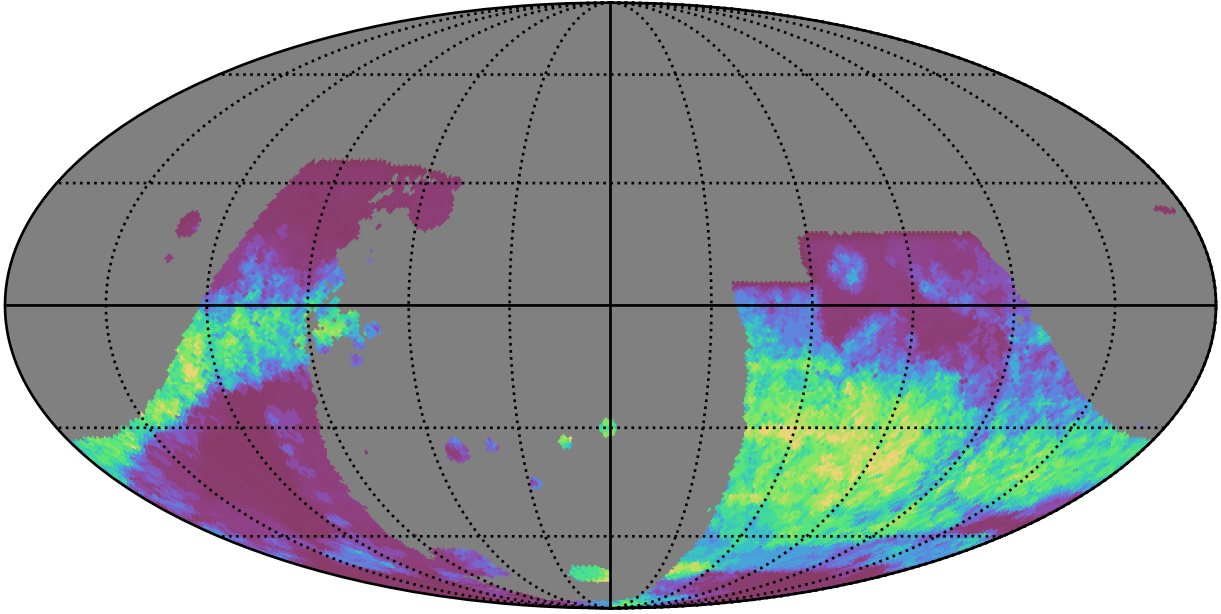

ddf\_loaded\_fl4\_v3.4\_10yrs : GalPlaneSeasonGapsTimescales\_combined\_map\_Tau\_55\_0

0.0 0.1 0.2 0.3 0.4 0.5 0.6 0.7 0.8 0.9 1.0  
GalPlaneSeasonGapsTimescales\_combined\_map\_Tau\_55\_0  
(MJD mag)